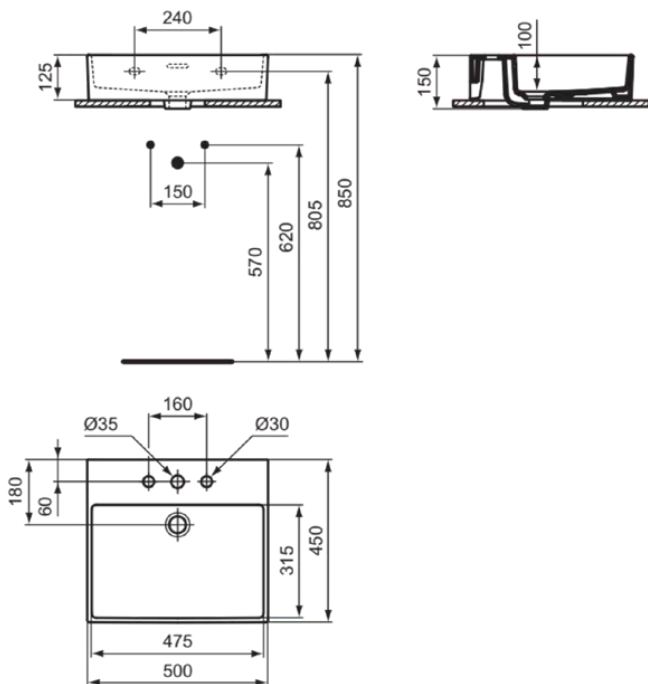

EXTRA

T388501

EXTRA | Waschtisch 500x450x150 mm in weiß glänzend, 3 Hahnlöcher, mit Überlauf | Platzsparender Waschtisch

Bild & Zeichnung

Allgemeine Informationen

Produktkategorie:	Waschtische
Produktart:	Waschtisch
Marke:	Ideal Standard
Kollektion:	EXTRA
Designer:	Palomba Serafini Associati
Colour:	01 - Weiß Glänzend
Oberflächenveredelung:	glänzend
Maximale Höhe (mm):	150
Maximale Breite (mm):	500
Ausladung (mm):	450
Nettogewicht (kg):	13.10
EAN Code:	8014140467939

Features

Platzsparender Waschtisch

Produktstandards & Zertifikate

Normen:	EN 14688
Declaration of Performance classification (DoP):	CL25

Produktspezifikationen

Farbcode:	01
Farbbeschreibung:	weiß glänzend
Geschliffene Unterseite:	Ja
Barrierefreies Produkt:	Nein
Mit Kettenöse:	Nein
Material:	Keramik
Materialspezifikation:	Feinfeuerton
Anzahl von Hahnlöchern je Waschbecken:	3
Anzahl von Waschbecken:	1
Sichtbarer Überlauf:	Ja
PVD Technologie:	Nein
Ablagefläche:	Hinten
Oberflächenveredelung:	glänzend
Position des Hahnlochs:	Links / Rechts / Mitte
Form des Überlaufs:	Geschlitzt
Mit Rückwand:	Nein
Mit Verschlussstopfen:	Nein
Mit Überlauf:	Ja
Mit Siphon:	Nein
Befestigungsmaterial im Lieferumfang enthalten:	Nein

EXTRA

T388501

EXTRA | Waschtisch 500x450x150 mm in weiß glänzend, 3 Hahnlöcher, mit Überlauf |
Platzsparender Waschtisch

Montageart: wandhängend

Empfohlene Ausschittschablone: TT0299734

Ihr Kontakt vor Ort: