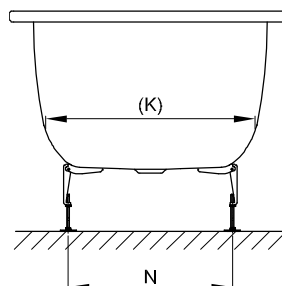

BetteSelect mit seitlichem Überlauf

N° 1: Fußende rechts, Überlauf vorne

N° 2: Fußende rechts, Überlauf hinten

Information

Für die fachgerechte Montage empfehlen wir den Einsatz des Original-Wannenfuß B23-1500.

Lieferumfang

Inklusive schallreduzierender Antidröhn-Matten.

Design: Tesseraux + Partner

N° 1: Fußende rechts, Überlauf vorne

N° 2: Fußende rechts, Überlauf hinten

Abmessung

Bestell-Nr.	Maße in mm	Variante	A	B	D	F	G	H	I	K	N	O	Nutzinhalt*
3420	1600 × 700 × 420	N° 1	1600	700	1410	560	640	400	1200	500	405	590	119 Liter
3430	1600 × 700 × 420	N° 2	1600	700	1410	560	640	400	1200	500	405	590	119 Liter
3421	1700 × 700 × 420	N° 1	1700	700	1510	560	760	380	1300	500	405	690	131 Liter
3431	1700 × 700 × 420	N° 2	1700	700	1510	560	760	380	1300	500	405	690	131 Liter
3422	1700 × 750 × 420	N° 1	1700	750	1510	560	760	380	1300	545	455	690	151 Liter
3432	1700 × 750 × 420	N° 2	1700	750	1510	560	760	380	1300	545	455	690	151 Liter
3423	1800 × 800 × 420	N° 1	1800	800	1610	550	845	405	1400	600	505	790	187 Liter
3433	1800 × 800 × 420	N° 2	1800	800	1610	550	845	405	1400	600	505	790	187 Liter

*Nutzinhalt: Wasserinhalt abzüglich 70 Liter Verdrängung.