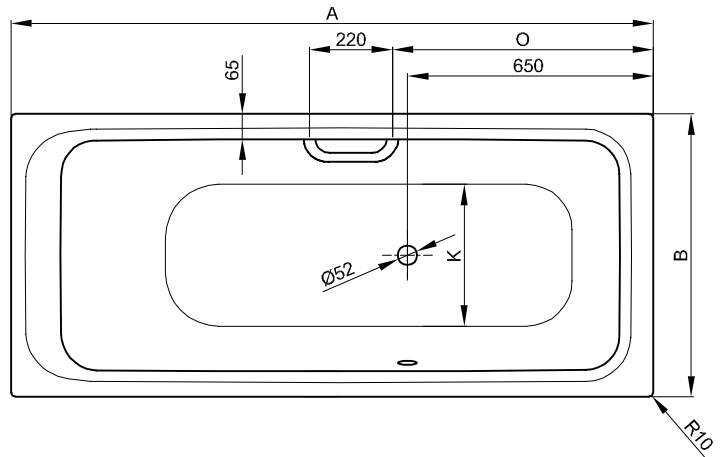

BetteSelect mit seitlichem Überlauf

N° 1: Fußende rechts, Überlauf vorne

N° 2: Fußende rechts, Überlauf hinten

Information

Für die fachgerechte Montage empfehlen wir den Einsatz des Original-Wannenfuß B23-1500.

Lieferumfang

Inklusive schallreduzierender Antidröhn-Matten.

Design: Tesseraux + Partner

N° 1: Fußende rechts, Überlauf vorne

N° 2: Fußende rechts, Überlauf hinten

Abmessung

Bestell-Nr.	Maße in mm	Variante	A	B	D	F	G	H	I	K	N	O	Nutzinhalt*
3420	1600 × 700 × 420	N° 1	1600	700	1410	560	640	400	1200	500	405	590	119 Liter
3430	1600 × 700 × 420	N° 2	1600	700	1410	560	640	400	1200	500	405	590	119 Liter
3421	1700 × 700 × 420	N° 1	1700	700	1510	560	760	380	1300	500	405	690	131 Liter
3431	1700 × 700 × 420	N° 2	1700	700	1510	560	760	380	1300	500	405	690	131 Liter
3422	1700 × 750 × 420	N° 1	1700	750	1510	560	760	380	1300	545	455	690	151 Liter
3432	1700 × 750 × 420	N° 2	1700	750	1510	560	760	380	1300	545	455	690	151 Liter
3423	1800 × 800 × 420	N° 1	1800	800	1610	550	845	405	1400	600	505	790	187 Liter
3433	1800 × 800 × 420	N° 2	1800	800	1610	550	845	405	1400	600	505	790	187 Liter

*Nutzinhalt: Wasserinhalt abzüglich 70 Liter Verdrängung.