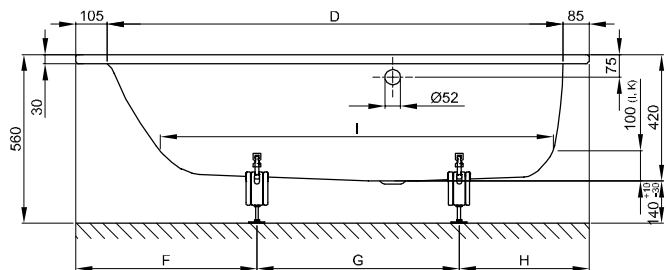

BetteSelect mit seitlichem Überlauf

N° 1: Fußende rechts, Überlauf vorne

N° 2: Fußende rechts, Überlauf hinten

Information

Für die fachgerechte Montage empfehlen wir den Einsatz des Original-Wannenfuß B23-1500.

Lieferumfang

Inklusive schallreduzierender Antidröhn-Matten.

Design: Tesseraux + Partner

N° 1: Fußende rechts, Überlauf vorne

N° 2: Fußende rechts, Überlauf hinten

Abmessung

Bestell-Nr.	Maße in mm	Variante	A	B	D	F	G	H	I	K	N	O	Nutzinhalt*
3420	1600 × 700 × 420	N° 1	1600	700	1410	560	640	400	1200	500	405	590	119 Liter
3430	1600 × 700 × 420	N° 2	1600	700	1410	560	640	400	1200	500	405	590	119 Liter
3421	1700 × 700 × 420	N° 1	1700	700	1510	560	760	380	1300	500	405	690	131 Liter
3431	1700 × 700 × 420	N° 2	1700	700	1510	560	760	380	1300	500	405	690	131 Liter
3422	1700 × 750 × 420	N° 1	1700	750	1510	560	760	380	1300	545	455	690	151 Liter
3432	1700 × 750 × 420	N° 2	1700	750	1510	560	760	380	1300	545	455	690	151 Liter
3423	1800 × 800 × 420	N° 1	1800	800	1610	550	845	405	1400	600	505	790	187 Liter
3433	1800 × 800 × 420	N° 2	1800	800	1610	550	845	405	1400	600	505	790	187 Liter

*Nutzinhalt: Wasserinhalt abzüglich 70 Liter Verdrängung.