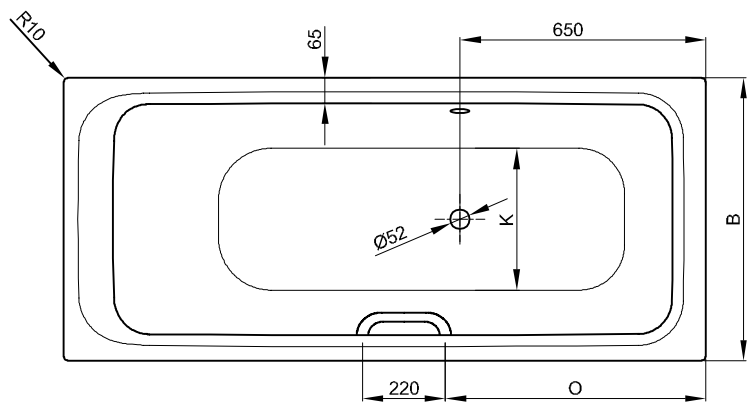

BetteSelect mit seitlichem Überlauf

N° 1: Fußende rechts, Überlauf vorne

N° 2: Fußende rechts, Überlauf hinten

Information

Für die fachgerechte Montage empfehlen wir den Einsatz des Original-Wannenfuß B23-1500.

Lieferumfang

Inklusive schallreduzierender Antidröhn-Matten.

Design: Tesseraux + Partner

N° 1: Fußende rechts, Überlauf vorne

N° 2: Fußende rechts, Überlauf hinten

Abmessung

Bestell-Nr.	Maße in mm	Variante	A	B	D	F	G	H	I	K	N	O	Nutzinhalt*
3420	1600 × 700 × 420	N° 1	1600	700	1410	560	640	400	1200	500	405	590	119 Liter
3430	1600 × 700 × 420	N° 2	1600	700	1410	560	640	400	1200	500	405	590	119 Liter
3421	1700 × 700 × 420	N° 1	1700	700	1510	560	760	380	1300	500	405	690	131 Liter
3431	1700 × 700 × 420	N° 2	1700	700	1510	560	760	380	1300	500	405	690	131 Liter
3422	1700 × 750 × 420	N° 1	1700	750	1510	560	760	380	1300	545	455	690	151 Liter
3432	1700 × 750 × 420	N° 2	1700	750	1510	560	760	380	1300	545	455	690	151 Liter
3423	1800 × 800 × 420	N° 1	1800	800	1610	550	845	405	1400	600	505	790	187 Liter
3433	1800 × 800 × 420	N° 2	1800	800	1610	550	845	405	1400	600	505	790	187 Liter

*Nutzinhalt: Wasserinhalt abzüglich 70 Liter Verdrängung.