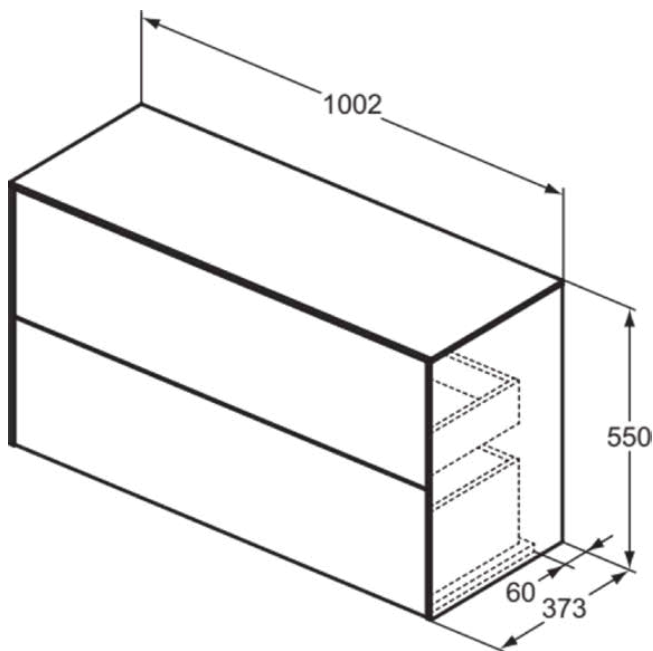

CONCA

T4329Y1

CONCA | Waschtisch-Unterschrank 1002x373x550 mm in weiß matt lackiert, 2 Schubladen | Vollauszug, Push-to-open, SoftClosing, Vormontiert, Nachhaltig gewonnenes Holz, Echtholz furnier

Bild & Zeichnung

Allgemeine Informationen

Produktkategorie:	Möbel
Produktart:	Waschtisch-Unterschrank
Marke:	Ideal Standard
Kollektion:	CONCA
Designer:	Palomba Serafini Associati
Colour:	Y1 - Weiß Matt Lackiert
Oberflächenveredelung:	Matt
Höhe (mm):	550
Breite (mm):	1002
Ausladung (mm):	373
Befestigungsart:	Befestigungsset
Nettogewicht (kg):	39.40
EAN Code:	8014140464457

CONCA

T4329Y1

CONCA | Waschtisch-Unterschrank 1002x373x550 mm in weiß matt lackiert, 2 Schubladen | Vollauszug, Push-to-open, SoftClosing, Vormontiert, Nachhaltig gewonnenes Holz, Echtholz furnier

Produktspezifikationen