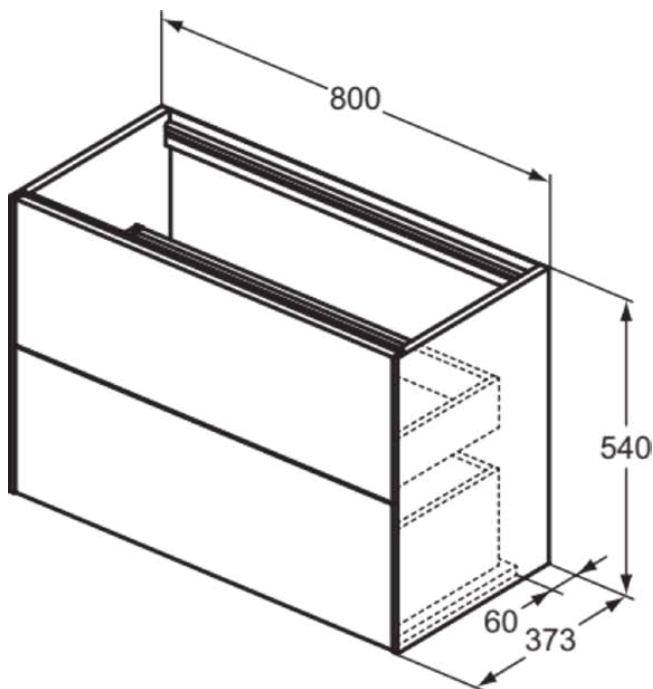

## T4352Y3

CONCA | Waschtisch-Unterschrank 800x373x540 mm in sunset matt lackiert, 2 Schubladen | Vollauszug, Push-to-open, SoftClosing, Vormontiert, Nachhaltig gewonnenes Holz, Echtholz furnier

### Allgemeine Informationen

Produktkategorie:	Möbel
Produktart:	Waschtisch-Unterschrank
Marke:	Ideal Standard
Kollektion:	CONCA
Designer:	Palomba Serafini Associati
Colour:	Y3 - Sunset Matt Lackiert
Oberflächenveredelung:	Matt
Höhe (mm):	540
Breite (mm):	800
Ausladung (mm):	373
Befestigungsart:	Befestigungsset
Nettogewicht (kg):	32.20
EAN Code:	8014140465560