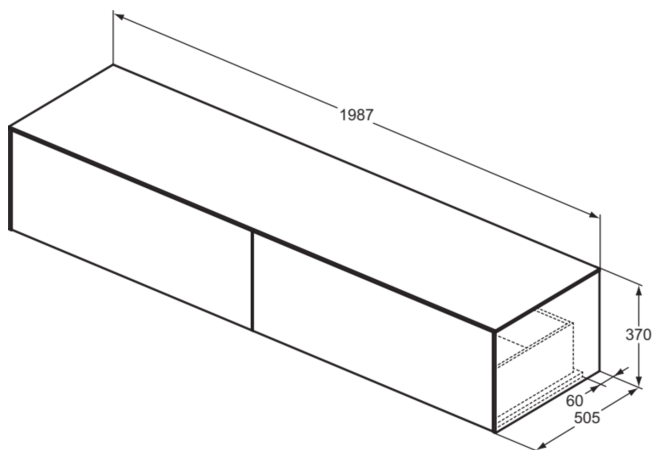

CONCA

T4316Y4

CONCA | Waschtisch-Unterschrank 1987x505x370 mm in eiche geflammt furnier, 2 Schubladen | Vollauszug, Push-to-open, SoftClosing, Vormontiert, Nachhaltig gewonnenes Holz, Echtholzfurnier

Bild & Zeichnung

Allgemeine Informationen

Produktkategorie:	Möbel
Produktart:	Waschtisch-Unterschrank
Marke:	Ideal Standard
Kollektion:	CONCA
Designer:	Palomba Serafini Associati
Colour:	Y4 - Eiche Geflammt Furnier
Oberflächenveredelung:	Matt
Maximale Höhe (mm):	370
Maximale Breite (mm):	1987
Ausladung (mm):	505
Befestigungsart:	Befestigungsset
Nettogewicht (kg):	69.00
EAN Code:	8014140463702