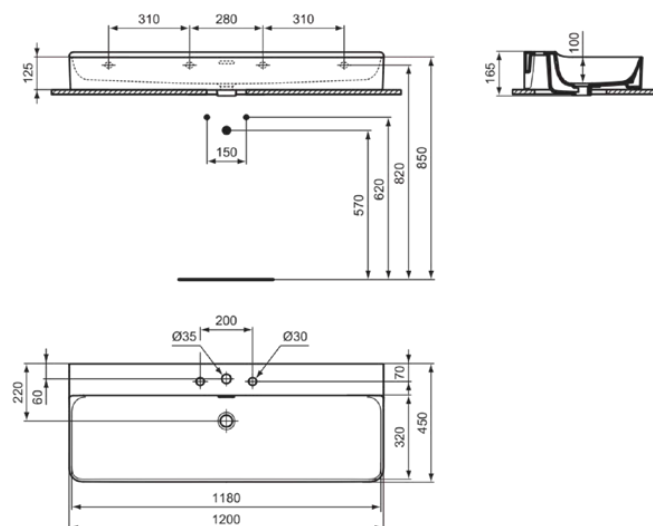

CONCA

T3840MA

CONCA | Waschtisch 1200x450x145 mm in weiß, 3 Hahnlöcher, mit Überlauf | Platzsparender Waschtisch, IdealPlus

Bild & Zeichnung

Allgemeine Informationen

Produktkategorie:	Waschtische
Produktart:	Waschtisch
Marke:	Ideal Standard
Kollektion:	CONCA
Designer:	Palomba Serafini Associati
Colour:	MA - Weiß
Oberflächenveredelung:	glänzend
Maximale Höhe (mm):	145
Maximale Breite (mm):	1200
Ausladung (mm):	450
Nettogewicht (kg):	32.00
EAN Code:	8014140469261

Features

Platzsparender Waschtisch

IdealPlus

Produktstandards & Zertifikate

Normen:	EN 14688
Declaration of Performance classification (DoP):	CL25

Produktspezifikationen

Farbcode:	MA
Farbbeschreibung:	weiß
IdealPlus Technologie:	Ja
Geschliffene Unterseite:	Ja
Barrierefreies Produkt:	Nein
Mit Kettenöse:	Nein
Material:	Keramik
Materialspezifikation:	Feinfeuerton
Anzahl von Hahnlöchern je Waschbecken:	3
Anzahl von Waschbecken:	1
Sichtbarer Überlauf:	Ja
PVD Technologie:	Nein
Ablagefläche:	Hinten
Oberflächenveredelung:	glänzend
Position des Hahnlochs:	Links / Rechts / Mitte
Form des Überlaufs:	Geschlitzt
Mit Rückwand:	Nein
Mit Verschlussstopfen:	Nein
Mit Überlauf:	Ja
Mit Siphon:	Nein

CONCA

T3840MA

CONCA | Waschtisch 1200x450x145 mm in weiß, 3 Hahnlöcher, mit Überlauf | Platzsparender Waschtisch, IdealPlus

Befestigungsmaterial im Lieferumfang enthalten:	Nein
Montageart:	wandhängend
Empfohlene Ausschittschablone:	TT0299724