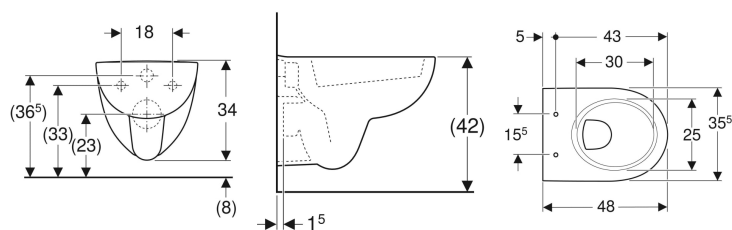

Geberit Renova Compact Wand-WC Tiefspüler, verkürzte Ausladung

Beispielbild

Verwendungszwecke

- Für UP-Spülkästen
- Für Druckspüler
- Zum Einbau in kleinen Badezimmern und Gäste-WCs geeignet

Eigenschaften

- Tiefspül-WC
- Wandhängend

- Bodenfreiheit 8 cm
- Abgang horizontal
- Mit Spülrand
- Typ 1, Vollmenge 6 / 5 l, nach EN 997
- Spült mit 4,5 l
- Verkürzte Ausladung

Technische Daten

Werkstoff | Sanitärkeramik

Zusätzlich zu bestellen

- WC-Sitz

Art.-Nr.	Farbe / Oberfläche	B	H	T	VE1
203245600	weiß / KeraTect	35.5 cm	34 cm	48 cm	1 St.