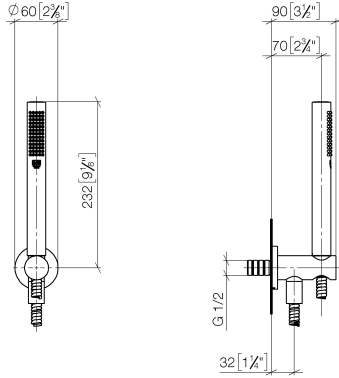

Schlauchbrausegarnitur mit integriertem Brausehalter - Chrom

TARA

27 802 660

Passt zu: TARA, VAIA, META

- COMPACT RAIN, Durchfluss max. 15 l/min (bei 3 Bar)
- mit Antikalk-System
- Brauseabgang 3/8"
- Metallbrauseschlauch 1250 mm mit integriertem Verdrehenschutz
- Rosette Ø 60 mm
- Anschluss 1/2"

27 802 660

Empfohlenes Zubehör

UP-Wandwinkel -

35 085 970 90

- Max. Einbautiefe 163 mm
- Min. Einbautiefe 90 mm

27 802 660

mm [inches]

Durchflussdiagramm

Codes & Standards

DIN 4109

EN 1717

ISO 3822

Scottish Water
Byelaws

UK Water Supply
Regulations

Ü-Zeichen

Schlauchbrausegarnitur mit integriertem Brausehalter - Chrom

27 802 660

Produktversion bis 6/3/2020

Produktversion ab 6/3/2020

Schlauchbrausegarnitur mit integriertem Brausehalter - Chrom

TARA

27 802 660

Ersatzteilstückliste

Produktversion bis 6/3/2020