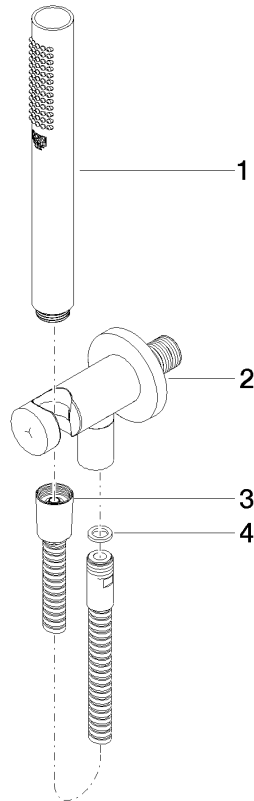

Schlauchbrausegarnitur mit integriertem Brausehalter - Chrom

TARA

27 802 660

Passt zu: TARA, VAIA, META

- COMPACT RAIN, Durchfluss max. 15 l/min (bei 3 Bar)
- mit Antikalk-System
- Brauseabgang 3/8"
- Metallbrauseschlauch 1250 mm mit integriertem Verdrehenschutz
- Rosette Ø 60 mm
- Anschluss 1/2"

Eigensicher gegen Rückfließen.

Passt zu META, TARA

	Chrom	27 802 660-00
	Chrom	27 802 660-00 0010
	Platin gebürstet	27 802 660-06
	Platin gebürstet	27 802 660-06 0010
	Platin	27 802 660-08
	Platin	27 802 660-08 0010
	Dark Chrome	27 802 660-19
	Dark Chrome	27 802 660-19 0010
	Light Gold	27 802 660-26 0010
	Light Gold	27 802 660-26
	Light Gold gebürstet	27 802 660-27 0010
	Light Gold gebürstet	27 802 660-27
	Messing gebürstet (23kt Gold)	27 802 660-28
	Messing gebürstet (23kt Gold)	27 802 660-28 0010
	Schwarz matt	27 802 660-33
	Schwarz matt	27 802 660-33 0010
	Bronze gebürstet	27 802 660-42
	Bronze gebürstet	27 802 660-42 0010
	Champagne gebürstet (22kt Gold)	27 802 660-46
	Champagne gebürstet (22kt Gold)	27 802 660-46 0010
	Champagne (22kt Gold)	27 802 660-47
	Champagne (22kt Gold)	27 802 660-47 0010
	Chrom gebürstet	27 802 660-93
	Chrom gebürstet	27 802 660-93 0010
	Dark Platinum gebürstet	27 802 660-99
	Dark Platinum gebürstet	27 802 660-99 0010

Codes & Standards

DIN 4109

EN 1717

ISO 3822

Scottish Water
Byelaws

UK Water Supply
Regulations

Ü-Zeichen

Schlauchbrausegarnitur mit integriertem Brausehalter - Chrom

27 802 660

Produktversion bis 6/3/2020

Produktversion ab 6/3/2020

Schlauchbrausegarnitur mit integriertem Brausehalter - Chrom

TARA

27 802 660

Ersatzteilstückliste

Produktversion bis 6/3/2020