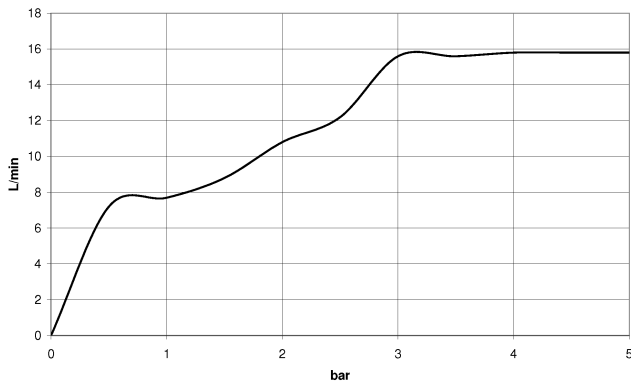

Schlauchbrausegarnitur mit integriertem Brausehalter - Chrom

TARA

27 802 660

Passt zu: TARA, VAIA, META

- COMPACT RAIN, Durchfluss max. 15 l/min (bei 3 Bar)
- mit Antikalk-System
- Brauseabgang 3/8"
- Metallbrauseschlauch 1250 mm mit integriertem Verdrehenschutz
- Rosette Ø 60 mm
- Anschluss 1/2"

27 802 660

Empfohlenes Zubehör

UP-Wandwinkel -

35 085 970 90

- Max. Einbautiefe 163 mm
- Min. Einbautiefe 90 mm

27 802 660

mm [inches]

Durchflussdiagramm