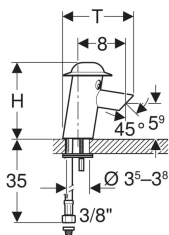

Verwendungszwecke

- Zur Entnahme von Leitungswasser
- Für Kinder
- Für Kinderbetreuungseinrichtungen
- Zum Einbau in Waschtische oder Waschtischplatten
- Zum Einbau in Bambini Spiel- und Waschlandschaften
- Zum Anschließen von Kalt- und Warmwasser
- Nicht geeignet für Durchlauferhitzer

Eigenschaften

- Kinderfreundliches Design
- Armaturengruppe I nach DIN 4109
- Automatische Spülauslösung
- Infrarotbenutzererkennung
- IR-Sensor selbsteinstellend
- Volumenstrombegrenzung durch Strahlregler
- Stromversorgung durch Batterie
- Batterie für ca. 200'000 Auslösungen ausreichend
- Warnung bei schwacher Batterie
- Wasserersparnis durch reaktionsschnelle Zweistrahl-Abtasttechnik
- Aktivierungsdistanz einstellbar
- Intervallspülung
- Spülauslösung zur Beckenreinigung manuell deaktivierbar
- Mit integriertem Rückflussverhinderer
- Gehäuse pulverbeschichtet

- Hut aus Polycarbonat
- Dreifarbig

Technische Daten

Batterietyp	CR-P2 (6 V)
Schutzart	IP65
Betriebsspannung	6 V DC
Betriebsdruck	100–850 kPa
Differenzdruck KW/WW	≤ 150 kPa
Maximaler Prüfdruck Wasser	1600 kPa
Maximaler Prüfdruck Luft / Inertgas	300 kPa
Maximale Wassertemperatur	65 °C
Maximale Wassertemperatur kurzzeitig	80 °C
Durchfluss bei 300 kPa	5.7 l/min
Berechnungsdurchfluss	0.07 l/s
Mindestfließdruck für Berechnungsdurchfluss	50 kPa
Intervallspülung	24 h
Intervallspülzeit	10 s
Werkstoff	Messing

Lieferumfang

- Batteriefach
- Lithium-Batterie Typ CR-P2 6 V
- Korbfilter
- Schlüssel für Strahlregler
- Befestigungsmaterial

Art.-Nr.	Farbe / Oberfläche	Mischer	B	H	T	VE1
577650000	Hut: karminrot Körper: ultramarinblau Auslauf: verkehrsgelb	mit Mischer	8 cm	12.6 cm	12.4 cm	1 St.

Zubehör

- Geberit Bambini Minithermostat für Waschtischarmatur
- Geberit Bambini Strahlregler für Waschtischarmatur

- Um Verbrühungen zu vermeiden, wird der Einsatz des Geberit Bambini Minithermostats für Waschtischarmaturen empfohlen
- Wird die Geberit Bambini Waschtischarmatur im oberen Becken einer Bambini Spiel- und Waschlandschaft in Verbindung mit einem Standrohr verwendet, ist der Bambini Strahlregler für Waschtischarmatur (Art.-Nr. 571410000) zusätzlich zu bestellen