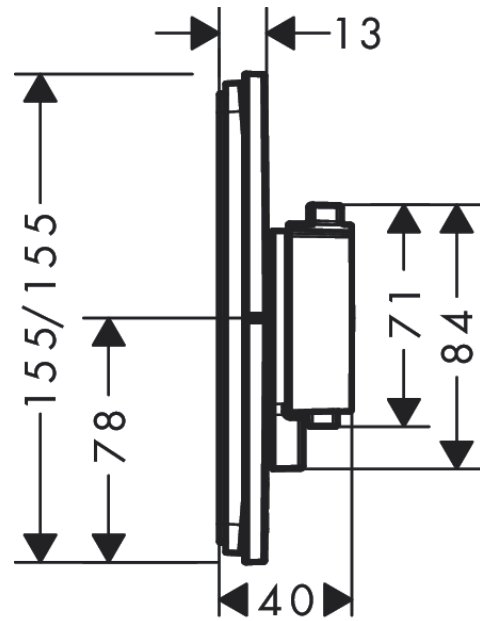

#### Zertifikate / Nachhaltigkeit

**ShowerSelect Comfort E**  
**Thermostat Unterputz für 1 Verbraucher**  
 Oberfläche: **Brushed Bronze** Artikelnummer: **15571140**

Produktabbildung

Maßzeichnung

Durchflussdiagramm