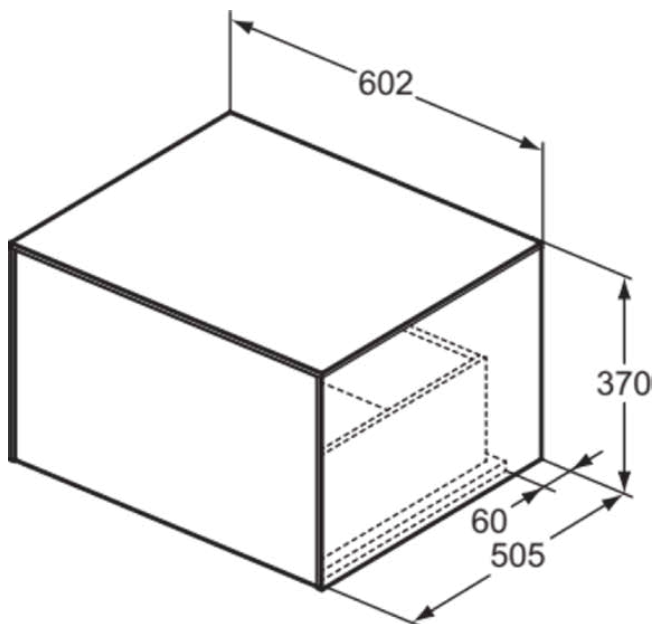

CONCA

T4311Y5

CONCA | Waschtisch-Unterschrank 602x505x370 mm in walnuss dunkel dekor, 1 Schublade | Vollauszug, Push-to-open, SoftClosing, Vormontiert, Nachhaltig gewonnenes Holz, Echtholz furnier

Bild & Zeichnung

Allgemeine Informationen

Produktkategorie:	Möbel
Produktart:	Waschtisch-Unterschrank
Marke:	Ideal Standard
Kollektion:	CONCA
Designer:	Palomba Serafini Associati
Colour:	Y5 - Walnuss Dunkel Dekor
Oberflächenveredelung:	Matt
Höhe (mm):	370
Breite (mm):	602
Ausladung (mm):	505
Befestigungsart:	Befestigungsset
Nettogewicht (kg):	26.50
EAN Code:	8014140463412

CONCA

T4311Y5

CONCA | Waschtisch-Unterschrank 602x505x370 mm in walnuss dunkel dekor, 1 Schublade | Vollauszug, Push-to-open, SoftClosing, Vormontiert, Nachhaltig gewonnenes Holz, Echtholz furnier

Produktspezifikationen