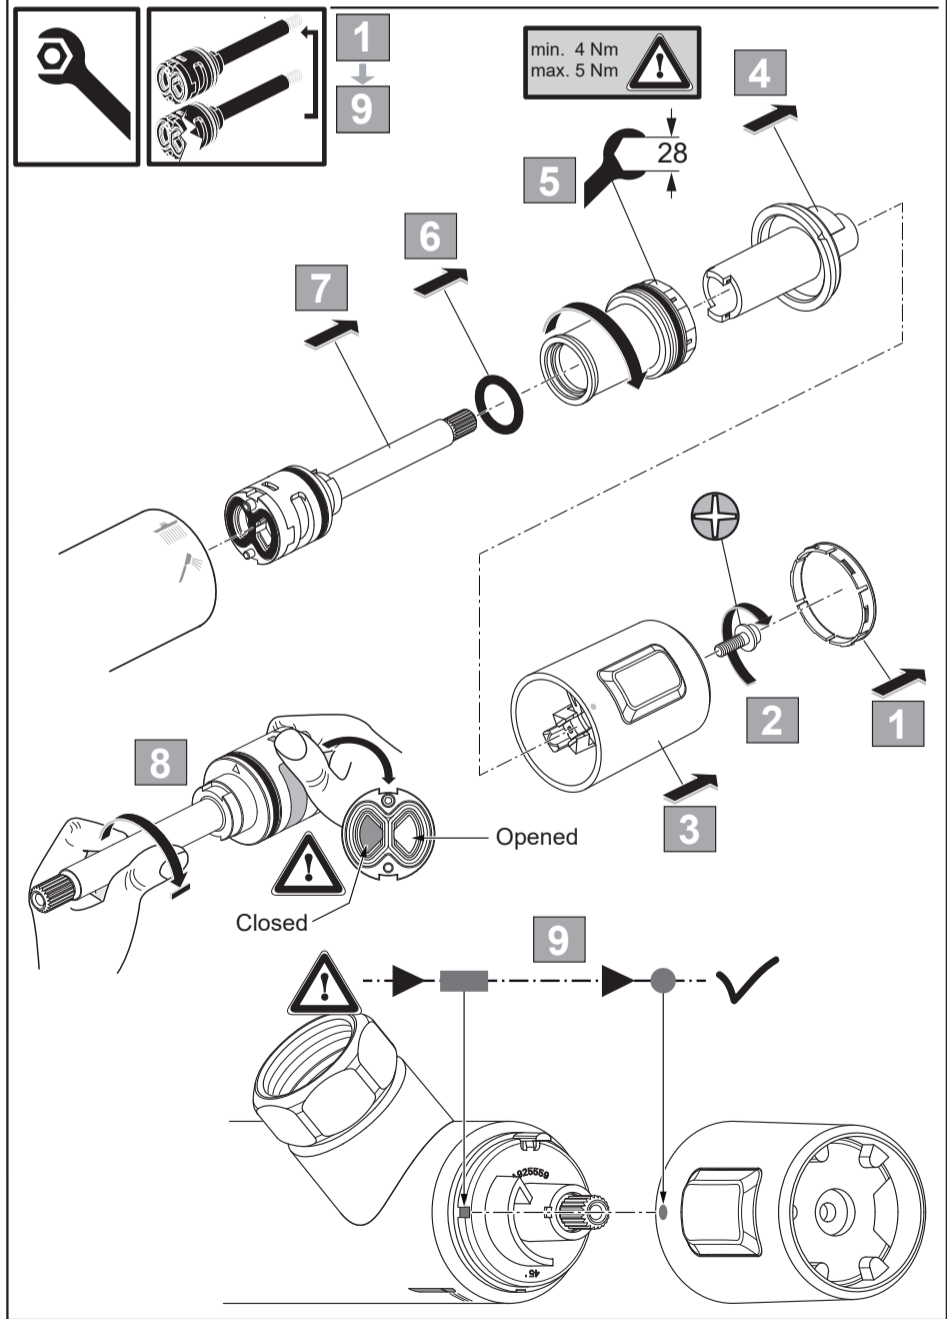

Pos.	Part No.
1	A 861 370 AA
2	A 861 371 NU
3	A 861 375 NU
4	A 861 376 NU
5	A 861 374 NU
6	A 861 372 NU
7	A 960 914 AA
8	A 861 385 NU
9	A 3330 AA
10	B 9403 AA
11	A 861 538 AA
12	B 960 976 AA
13	A 861 539 AA
14	A 861 378 AA
15	A 861 383 AA
16	A 861 508 AA
17	A 861 816 AA

	P bar		MAX. 10		5		Q (3 bar)
	T °C		MAX. 80		65		l/min
					55		8 12