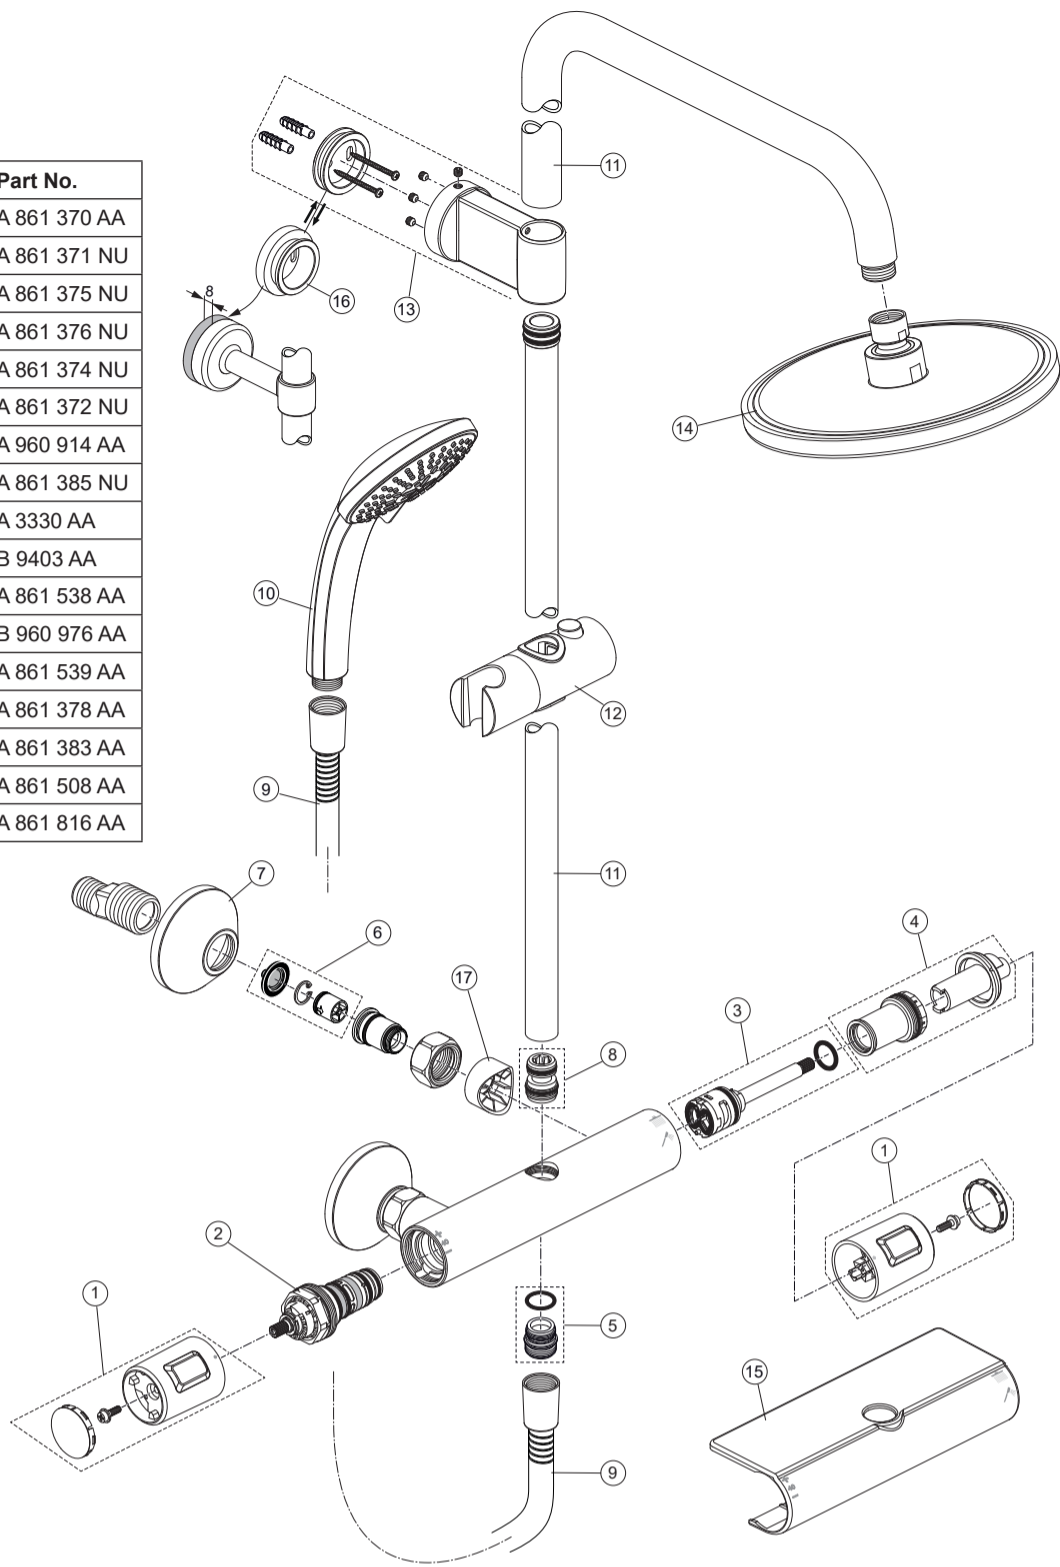

Spare Parts / Ersatzteile / Pièces de rechange / Pezzi di Ricambio / Piezas de reposito /
 Parte de reposição / Reserveonderdelen / Reservdelar / Reservedeler / Varaosat /
 Vraosat / Varahlutir / Αναλλακτικά / Yedek Parçalar / Náhradní díly / Náhradné diely /
 Nadomestni deli / Резервни части / Запчасти / Części Zapasowe / Piese de schimb
 / Rendelhető alkatrészek / Запасні частини / Reservni delovi / Резервни делови /
 Резервни делови / Atsarginių dalių / Tellitavad varuosad / Rezervju daļi

Pos.	Part No.
1	A 861 370 AA
2	A 861 371 NU
3	A 861 375 NU
4	A 861 376 NU
5	A 861 374 NU
6	A 861 372 NU
7	A 960 914 AA
8	A 861 385 NU
9	A 3330 AA
10	B 9403 AA
11	A 861 538 AA
12	B 960 976 AA
13	A 861 539 AA
14	A 861 378 AA
15	A 861 383 AA
16	A 861 508 AA
17	A 861 816 AA

Ideal Standard

CERATHERM T25
A 7701 ..

0824 / A 868 872
 Made in Germany

Ideal Standard International NV
 Corporate Village – Gent Building
 Da Vincilaan 2
 1935 Zaventem
 Belgium

<https://www.idealstandard.com>

	P bar		MAX. 10		5		Q (3 bar)
	T °C		MAX. 80		65		l/min
					55		8 12