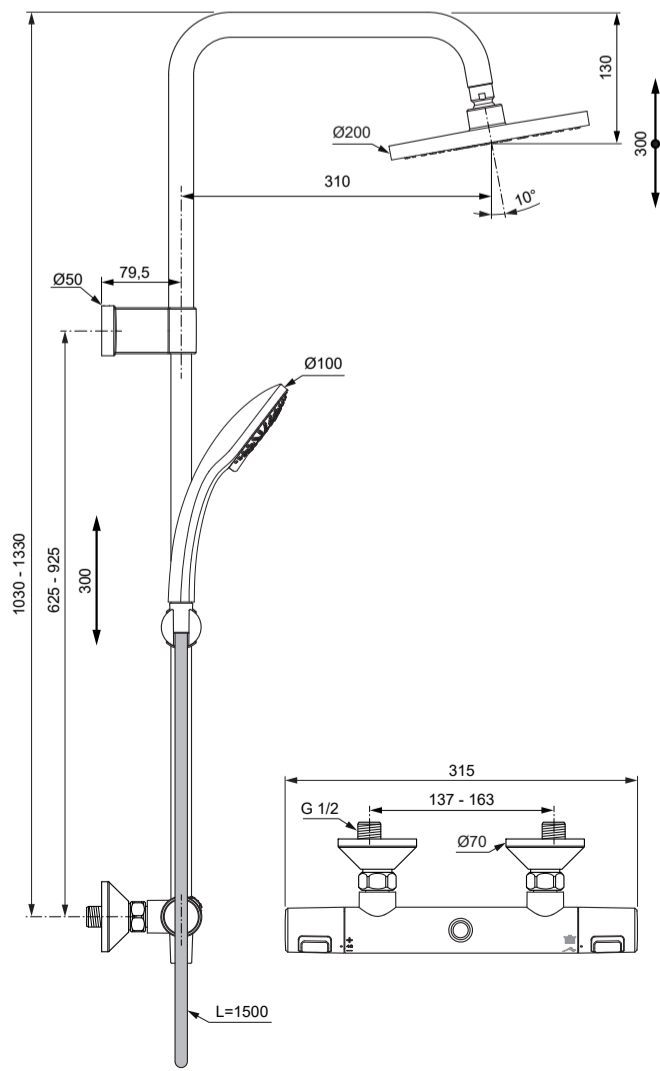

Pos.	Part No.
1	A 861 370 AA
2	A 861 371 NU
3	A 861 375 NU
4	A 861 376 NU
5	A 861 374 NU
6	A 861 372 NU
7	A 960 914 AA
8	A 861 385 NU
9	A 3330 AA
10	B 9403 AA
11	A 861 538 AA
12	B 960 976 AA
13	A 861 539 AA
14	A 861 378 AA
15	A 861 383 AA
16	A 861 508 AA
17	A 861 816 AA

Ideal Standard

CERATHERM T25
A 7701 ..

0824 / A 868 872
 Made in Germany

Ideal Standard International NV
 Corporate Village – Gent Building
 Da Vincilaan 2
 1935 Zaventem
 Belgium

<https://www.idealstandard.com>

	P bar		MAX. 10		5		Q (3 bar)
	T °C		MAX. 80		65		l/min
					55		8 12