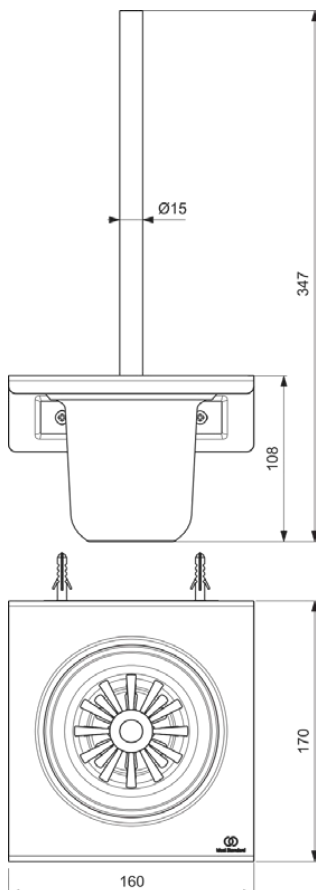

ALU⁺

BD593RO

Alu⁺ | Bürstengarnitur 160x170x347 mm in rosé | Kernelemente aus Aluminium

Bild & Zeichnung

Allgemeine Informationen

Produktkategorie:	Badaccessoires
Produktart:	Bürstengarnitur
Marke:	Ideal Standard
Kollektion:	Alu ⁺
Designer:	Palomba Serafini Associati
Colour:	RO - Rosé
Oberflächenveredelung:	satin
Höhe (mm):	347
Breite (mm):	160
Ausladung (mm):	170
Befestigungsart:	Befestigungsschrauben
Nettogewicht (kg):	0.79
EAN Code:	3800861123811

Features

Kernelemente aus Aluminium

Downloads

- [Installation Guide](#)

Produktspezifikationen

Anzahl der Befestigungspunkte:	2
Farbcode:	RO
Farbbeschreibung:	rosé
Verdeckte Befestigung:	Nein
Material:	Metall
Material der Befestigungshalterung:	Metall
Material des Einsatzes:	Glas
Materialspezifikation:	Aluminium
PVD Technologie:	Nein
Oberflächenschutz:	Nasslackierung
Oberflächenveredelung:	satin
Deckel im Lieferumfang enthalten:	Nein
Mit Rosette(n):	Nein
Einsatz herausnehmbar:	Ja
Befestigungsart:	Befestigungsschrauben
Montageart:	wandhängend