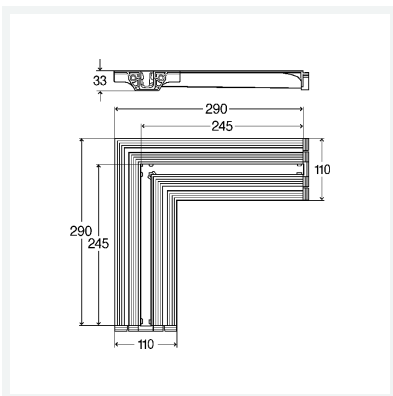

Advantix Vario-Verbindungsstück

90°

70 mm

(Sanierungsmodell)

- für Verbindung zweier Duschrinnen

- geeignet für Advantix Vario-Duschrinnen-Grundkörper Modell 4966.10

Ausstattung

Verstellfuß, Abstandhalter, Abdichtungsband, Montagezubehör

Modell 4966.14

Artikel 721 688

Eigenschaften

Länge 1	L1	290
Länge 2	L2	290
Breite	B	110
Gewicht	580 g	
Volumen	12493 cm ³	
Werkstoff	Kunststoff hochwertig	