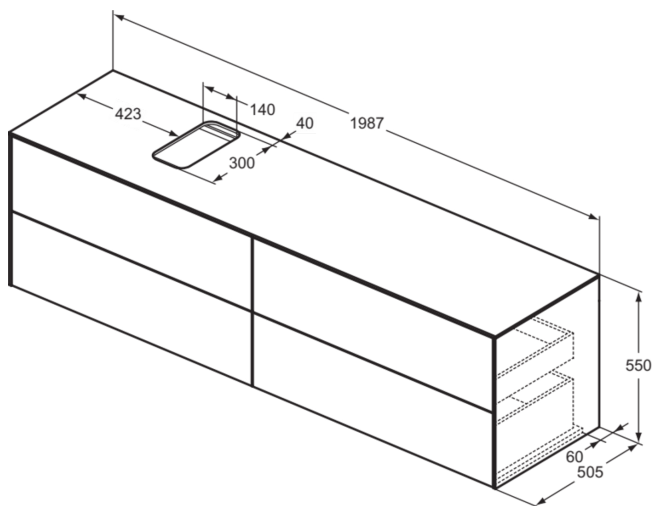

## T3992Y6

CONCA | Waschtisch-Unterschrank 1987x505x550 mm in eiche hell furnier, 4 Schubladen | Vollauszug, Push-to-open, SoftClosing, Vormontiert, Nachhaltig gewonnenes Holz, Echtholz furnier

### Allgemeine Informationen

Produktkategorie:	Möbel
Produktart:	Waschtisch-Unterschrank
Marke:	Ideal Standard
Kollektion:	CONCA
Designer:	Palomba Serafini Associati
Colour:	Y6 - Eiche Hell Furnier
Oberflächenveredelung:	Matt
Maximale Höhe (mm):	550
Maximale Breite (mm):	1987
Ausladung (mm):	505
Befestigungsart:	Befestigungsset
Nettogewicht (kg):	97.50
EAN Code:	8014140462729