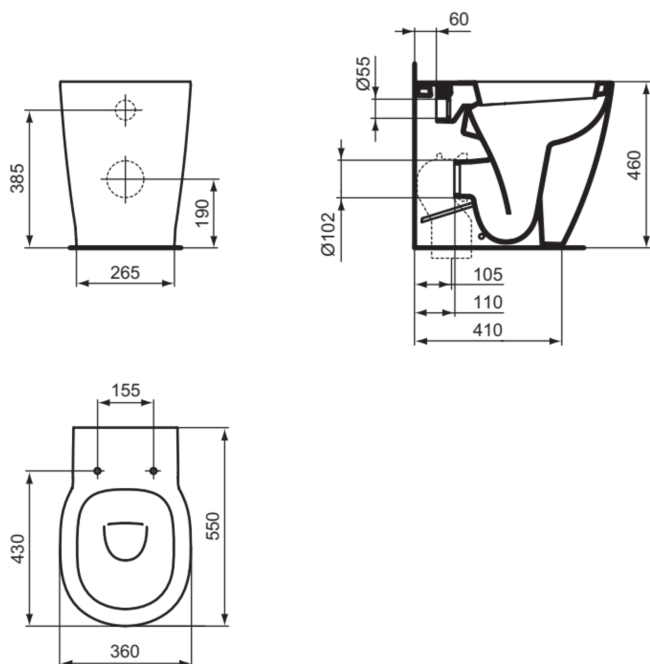

CONNECT FREEDOM

E607201

CONNECT FREEDOM | Stand-WC (rückseitig offen) 365x550x510 mm in weiß glänzend, CL1 Vollspülung 4.5 - 6 l/min, horizontaler Ablauf | CL1, CL2

Bild & Zeichnung

Allgemeine Informationen

Produktkategorie:	Toiletten
Produktart:	Stand-WC (rückseitig offen)
Marke:	Ideal Standard
Kollektion:	CONNECT FREEDOM
Designer:	Studio Levien
Colour:	01 - Weiß Glänzend
Oberflächenveredelung:	glänzend
Maximale Höhe (mm):	510
Maximale Breite (mm):	365
Ausladung (mm):	550
Befestigungsart:	Befestigungsset
Nettogewicht (kg):	32.90
EAN Code:	5017830451631

Normen:	EN 997
Declaration of Performance classification (DoP):	CL1-6AC/5A+CL2

Produktspezifikationen

CL1 Vollspülung maximal (Liter):	6
CL1 Vollspülung minimal (Liter):	4.5
CL2 Vollspülung maximal (Liter):	6
Kindertoilette:	Nein
Farbcode:	01
Farbbeschreibung:	weiß glänzend
Verdeckte Befestigung:	Nein
Spülart:	Tiefspül-WC
Barrierefreies Produkt:	Ja
Material:	Keramik
Materialspezifikation:	Glasiertes Porzellan
Position des Auslass:	Mitte
Ausrichtung des Auslass:	Horizontal
Sichtbarkeit des Auslass:	Verdeckt

CONNECT FREEDOM

E607201

CONNECT FREEDOM | Stand-WC (rückseitig offen) 365x550x510 mm in weiß glänzend, CL1
Vollspülung 4.5 - 6 l/min, horizontaler Ablauf | CL1, CL2

Produktspezifikationen

PVD Technologie:	Nein
Position des Wasserzulaufs:	Hinten
Erhöhte Ausführung:	Ja
Oberflächenveredelung:	glänzend
Art des Wasserzulaufs:	Verdeckt
Mit Bidetfunktion:	Nein
Mit Hygieneausparung / fester Toilettensitz:	Nein
Mit Geruchsabsaugung:	Nein
Befestigungsart:	Befestigungsset
Montageart:	Boden