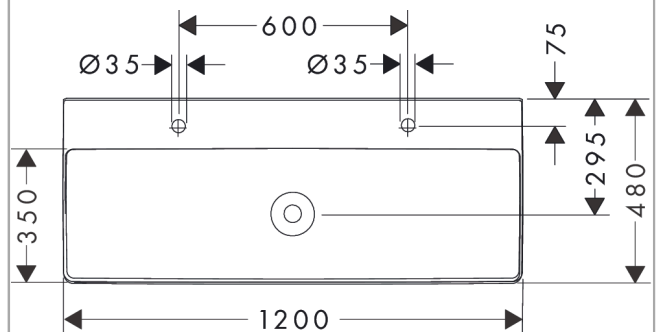

Xelu Q

Waschtisch 1200/480 mit 2 Hahnlöchern ohne Überlauf, SmartClean

Oberfläche: Weiß Artikelnummer: 61042450

Beschreibung

Merkmale

- besteht aus: Waschtisch, Ablaufgarnitur, Abdeckung
- Material: Keramik
- 1200/480/80 mm (BxTxH)
- SmartClean: schmutzabweisende Glasur
- Glanzgrad Keramik: glänzend
- inklusive keramische Abdeckung
- Schallschutzmatte nach Maß inkludiert
- mit 2 Hahnlöchern
- ohne Überlauf
- ohne Ablage
- unverschleißbare Ablaufgarnitur
- Einbauart: wandhängend
- passend für Xelu Waschtischunterschranke

Technologie

Designpreise

Produktabbildung

Maßzeichnung

Xelu Q

Waschtisch 1200/480 mit 2 Hahnlöchern ohne Überlauf, SmartClean

Oberfläche: Weiß Artikelnummer: 61042450

Einbaubeispiel