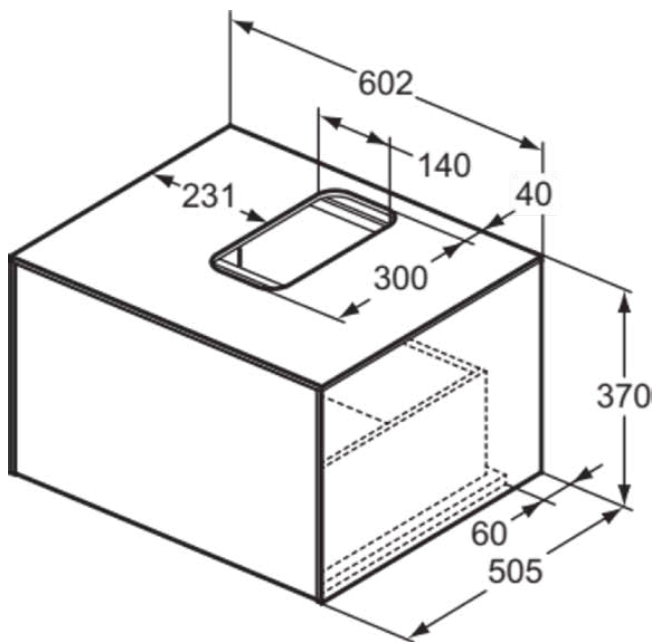

CONCA

T3928Y4

CONCA | Waschtisch-Unterschrank 602x505x370 mm in eiche geflammt furnier, 1 Schublade | Vollauszug, Push-to-open, SoftClosing, Vormontiert, Nachhaltig gewonnenes Holz, Echtholz furnier

Bild & Zeichnung

Allgemeine Informationen

Produktkategorie:	Möbel
Produktart:	Waschtisch-Unterschrank
Marke:	Ideal Standard
Kollektion:	CONCA
Designer:	Palomba Serafini Associati
Colour:	Y4 - Eiche Geflammt Furnier
Oberflächenveredelung:	Matt
Höhe (mm):	370
Breite (mm):	602
Ausladung (mm):	505
Befestigungsart:	Befestigungsset
Nettogewicht (kg):	26.50
EAN Code:	8014140459743

CONCA

T3928Y4

CONCA | Waschtisch-Unterschrank 602x505x370 mm in eiche geflammt furnier, 1 Schublade | Vollauszug, Push-to-open, SoftClosing, Vormontiert, Nachhaltig gewonnenes Holz, Echtholzfurnier

Produktspezifikationen