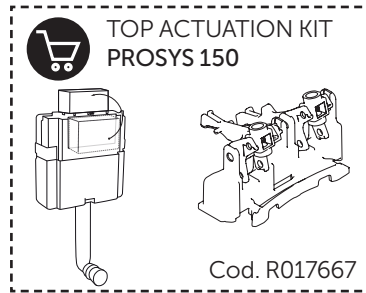

OLEAS

M4

Installation - Installazione - Installation - Montage - Instalación - Montering - Монтаж
Montáž - Paigaldamine - Εγκατάσταση - Beszerelés - Montavimas - Montāža - Instalare
Инсталација - Montaž - Установка - Montaža - Montáž - Montaj - Інсталяція

(dimensions in millimeters)

WC FRAME / PROSYS 80

WC FRAME / PROSYS 120

WC FRAME / PROSYS 150

ECO WC FRAME

i

1.1

FRONT

1.2

TOP

TOP ACTUATION KIT
PROSYS 150

Cod. R017667

2

FRONT

FRONT or TOP

FRONT