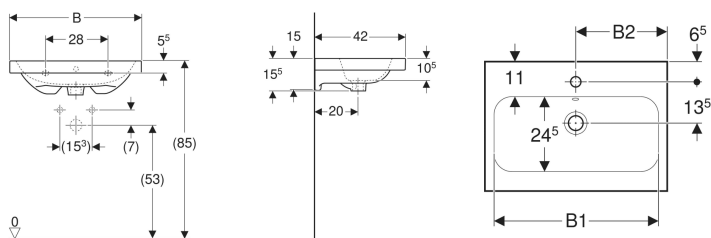

Geberit iCon Light Waschtisch verkürzte Ausladung

Beispielbild

Eigenschaften

- Unterbaufähig
- Verkürzte Ausladung

Technische Daten

Werkstoff | Sanitärkeramik

Art.-Nr.	Farbe / Oberfläche	Hahnloch	Überlauf	B	B1	B2	Breite Unterschrank	H	T	VE1
501.842.00.5 * weiß		mittig	ohne	75 cm	69 cm	37.5 cm	75 cm	15.5 cm	42 cm	1 St.

* Auftragsbezogene Produktion

Zubehör

- Geberit Tauchrohrgeruchsverschluss für Waschbecken, Abgang horizontal
- Geberit Waschbeckenablauf Raumsparmodell, schmale Ausführung, mit Außenventilstopfen mit Druckbetätigung
- Geberit Waschbeckenablauf Raumsparmodell, schmale Ausführung, mit Außenventilstopfen mit Hebelbetätigung
- Geberit Waschbeckenablauf Raumsparmodell, schmale Ausführung, mit freiem Auslauf und Ventilabdeckung
- Geberit Drehbetätigung mit Kabelzug
- Geberit Tauchrohrsiphon für Waschbecken, Anschluss BSP, Abgang horizontal oder vertikal
- Befestigungsset für Geberit Waschtische