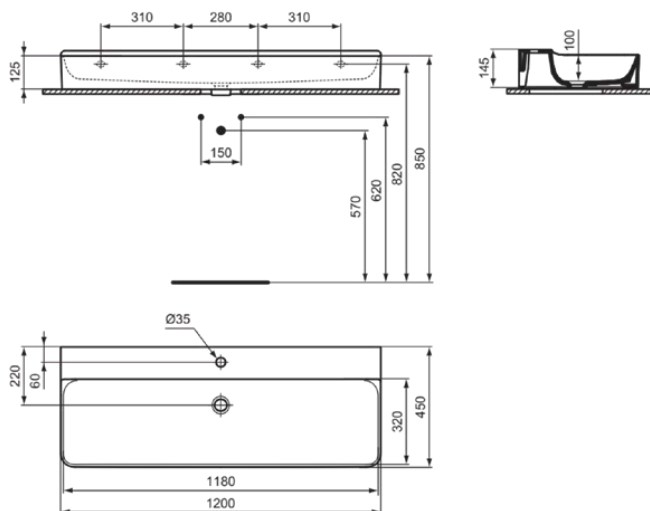

CONCA

T3842MA

CONCA | Waschtisch 1200x450x145 mm in weiß, 1 Hahnloch, ohne Überlauf | Platzsparender Waschtisch, IdealPlus

Bild & Zeichnung

Allgemeine Informationen

Produktkategorie:	Waschtische
Produktart:	Waschtisch
Marke:	Ideal Standard
Kollektion:	CONCA
Designer:	Palomba Serafini Associati
Colour:	MA - Weiß
Oberflächenveredelung:	glänzend
Maximale Höhe (mm):	145
Maximale Breite (mm):	1200
Ausladung (mm):	450
Nettogewicht (kg):	32.00
EAN Code:	8014140469285

Features

Platzsparender Waschtisch

IdealPlus

Produktstandards & Zertifikate

Normen:	EN 14688
Declaration of Performance classification (DoP):	CL00

Produktspezifikationen

Farbcode:	MA
Farbbeschreibung:	weiß
IdealPlus Technologie:	Ja
Geschliffene Unterseite:	Ja
Barrierefreies Produkt:	Nein
Mit Kettenöse:	Nein
Material:	Keramik
Materialspezifikation:	Feinfeuerton
Anzahl von Hahnlöchern je Waschbecken:	1
Anzahl von Waschbecken:	1
Sichtbarer Überlauf:	Nein
PVD Technologie:	Nein
Ablagefläche:	Hinten
Oberflächenveredelung:	glänzend
Position des Hahnlochs:	Mitte
Mit Rückwand:	Nein
Mit Verschlussstopfen:	Nein
Mit Überlauf:	Nein
Mit Siphon:	Nein
Montageart:	wandhängend