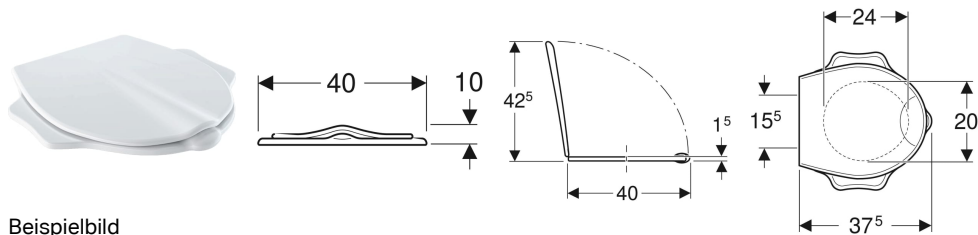

**Geberit Bambini WC-Sitz für Kinder, mit Stützfunktion, Schildkrötendesign**

Beispielbild

**Verwendungszwecke**

- Für Kinder-WCs

**Eigenschaften**

- Kindgerechtes Schildkrötendesign
- Mit Stützfunktion
- WC-Sitzring mit Überstand zum Schutz vor Urinspritzern

- Abgerundete Kanten zum Vermeiden von Verletzungen
- An Kinderhände angepasste Griffmulde zum einfachen und hygienischen Öffnen
- Reinigungsfreundlich

**Technische Daten**

Werkstoff	Duroplast
Befestigungsabstand	15.5 cm

**Lieferumfang**

- WC-Sitz

Art.-Nr.	Farbe / Oberfläche	Absenkautomatik	Befestigung	Scharnierwerkstoff	VE1
573362000	verkehrsgelb / glänzend	nein	von unten	Edelstahl	1 St.

- Farbe Grün angelehnt an RAL 6018
- Farbe Gelb angelehnt an RAL 1023.
- Farbe rot angelehnt an RAL 3002