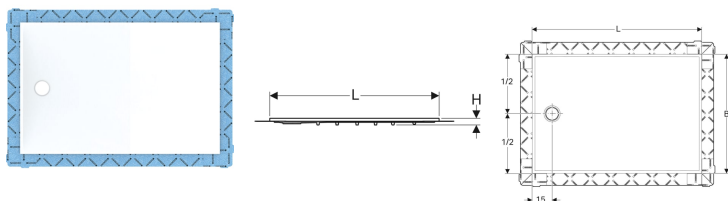

Geberit Setaplano Duschfläche rechteckig

Beispielbild

Verwendungszwecke

- Zum Einbau innerhalb von Gebäuden
- Zur Verwendung als bodenebene Duschfläche
- Für Fußbodenaufbauten bis Oberkante Fertigfußboden 6–25 cm
- Für erhöhten Einbau bis 2 cm über Fertigfußboden
- Für Verbundabdichtungen
- Für barrierefreies Bauen geeignet

Eigenschaften

- Rutschhemmklasse C nach EN 16165 (barfüssiges Begehen)

Lieferumfang

- Schutzfolie

Zusätzlich zu bestellen

- Installationsrahmen für Geberit Duschflächen aus Mineralwerkstoff
- Duschwannenablauf für Geberit Duschflächen aus Mineralwerkstoff

- Erhöhte Schallschutzanforderungen mit Geberit Installationsrahmen erfüllt
- Dichtvlies vormontiert
- Dichtvlies umlaufend 10 cm, zur Anbindung von Abdichtsystemen
- Reinigung einfach
- Mit bis zu 300 kg belastbar
- Erfüllt Anforderungen nach EN 14527, Klasse 1

Technische Daten

Werkstoff

Varicor

Art.-Nr.	Farbe / Oberfläche	L	B	H	VE1
154.273.11.1	weiß-alpin / matt	120 cm	90 cm	4.5 cm	1 St.

Zubehör

- Geberit Installationsrahmen für Setaplano Duschfläche bis 100 cm, für vier Füße
- Geberit Installationsrahmen für Setaplano Duschfläche über 100 cm, für sechs Füße
- Geberit Duschwannenablauf mit vier Füßen, für Setaplano Duschfläche, Sperrwasserhöhe 30 mm
- Geberit Duschwannenablauf mit vier kurzen Füßen, für Setaplano Duschfläche, Siphonierhöhe 50 mm
- Geberit Duschwannenablauf mit vier Füßen, für Setaplano Duschfläche, Sperrwasserhöhe 50 mm
- Geberit Ablaufanschluss mit vier Füßen, für Setaplano Duschfläche, stockwerksdurchdringende Installation
- Geberit Duschwannenablauf mit sechs Füßen, für Setaplano Duschfläche, Sperrwasserhöhe 30 mm
- Geberit Duschwannenablauf mit sechs Füßen, für Setaplano Duschfläche, Sperrwasserhöhe 50 mm
- Geberit Duschwannenablauf mit sechs kurzen Füßen, für Setaplano Duschfläche, Siphonierhöhe 50 mm
- Geberit Ablaufanschluss mit sechs Füßen, für Setaplano Duschfläche, stockwerksdurchdringende Installation