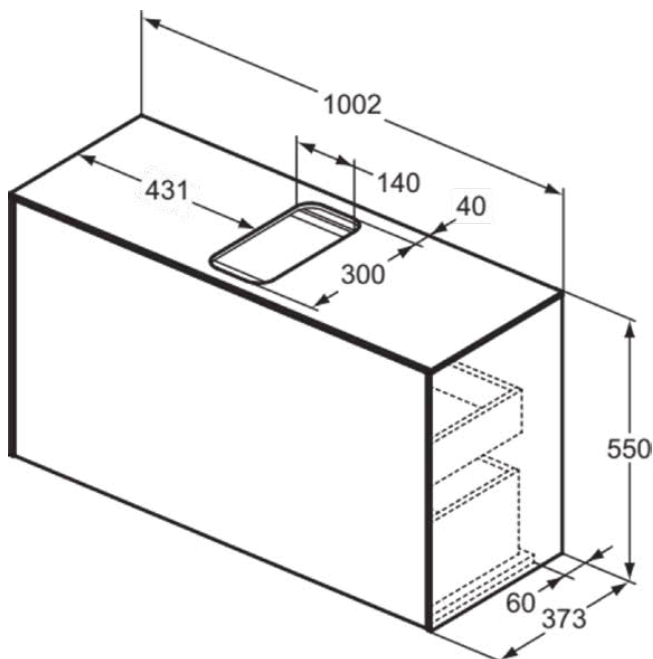

CONCA

T3936Y4

CONCA | Waschtisch-Unterschrank 1002x373x550 mm in eiche geflammt furnier, 2 Schubladen | Vollauszug, Push-to-open, SoftClosing, Vormontiert, Nachhaltig gewonnenes Holz, Echtholz furnier

Bild & Zeichnung

Allgemeine Informationen

Produktkategorie:	Möbel
Produktart:	Waschtisch-Unterschrank
Marke:	Ideal Standard
Kollektion:	CONCA
Designer:	Palomba Serafini Associati
Colour:	Y4 - Eiche Geflammt Furnier
Oberflächenveredelung:	Matt
Höhe (mm):	550
Breite (mm):	1002
Ausladung (mm):	373
Befestigungsart:	Befestigungsset
Nettogewicht (kg):	40.40
EAN Code:	8014140460527

CONCA

T3936Y4

CONCA | Waschtisch-Unterschrank 1002x373x550 mm in eiche geflammt furnier, 2 Schubladen | Vollauszug, Push-to-open, SoftClosing, Vormontiert, Nachhaltig gewonnenes Holz, Echtholz furnier

Produktspezifikationen