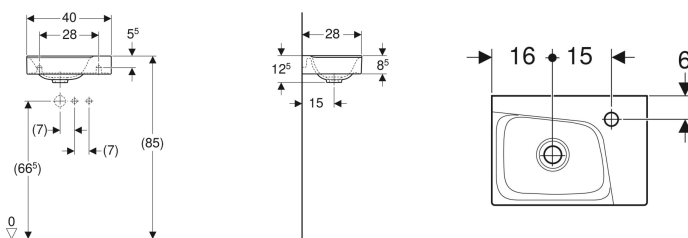

Geberit Xeno² Handwaschbecken

Beispielbild

Eigenschaften

- Unterbaufähig
- Asymmetrisch

Technische Daten

Werkstoff | Sanitärkeramik

Art.-Nr.	Farbe / Oberfläche	Hahnloch	Überlauf	B	H	T	VE1
500.529.01.1	weiß / KeraTect	rechts	ohne	40 cm	12.5 cm	28 cm	1 St.

Zubehör

- Geberit Tauchrohrsiphon für Waschbecken, Abgang horizontal
- Geberit Tauchrohrgeruchsverschluss für Waschbecken, Abgang horizontal
- Geberit Ablaufventil mit freiem Auslauf und Ventilabdeckung
- Geberit Tauchrohrgeruchsverschluss für Waschbecken, Raumsparmodell, Abgang horizontal
- Geberit Tauchrohrsiphon für Waschbecken, Anschluss BSP, Abgang horizontal oder vertikal
- Geberit Ablaufventil mit freiem Auslauf, Sieb
- Geberit Befestigungsmaterial für Handwaschbecken