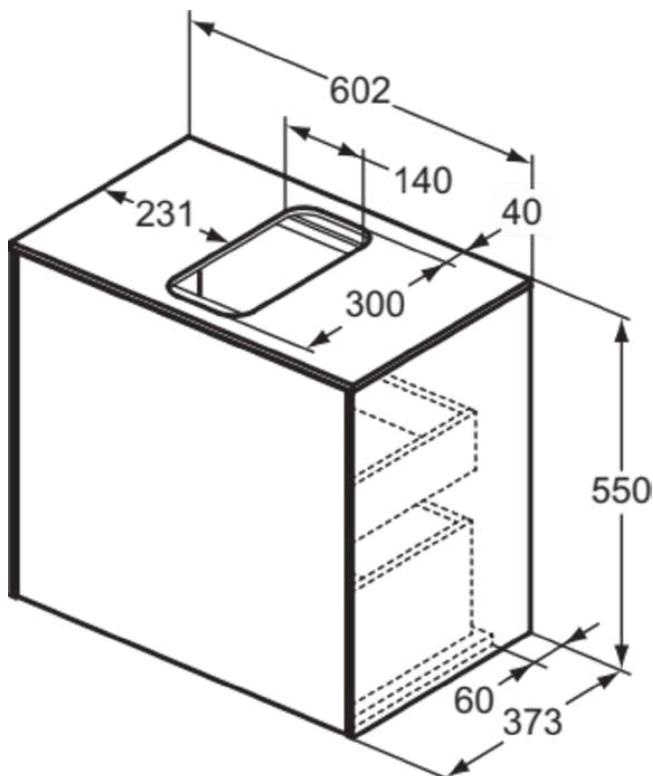

## T3934Y2

CONCA | Waschtisch-Unterschrank 602x373x550 mm in anthrazit matt lackiert, 2 Schubladen | Vollauszug, Push-to-open, SoftClosing, Platzsparend, Vormontiert, Nachhaltig gewonnenes Holz, Echtholz furnier

### Allgemeine Informationen

Produktkategorie:	Möbel
Produktart:	Waschtisch-Unterschrank
Marke:	Ideal Standard
Kollektion:	CONCA
Designer:	Palomba Serafini Associati
Colour:	Y2 - Anthrazit Matt Lackiert
Oberflächenveredelung:	Matt
Höhe (mm):	550
Breite (mm):	602
Ausladung (mm):	373
Befestigungsart:	Befestigungsset
Nettogewicht (kg):	30.00
EAN Code:	8014140460381