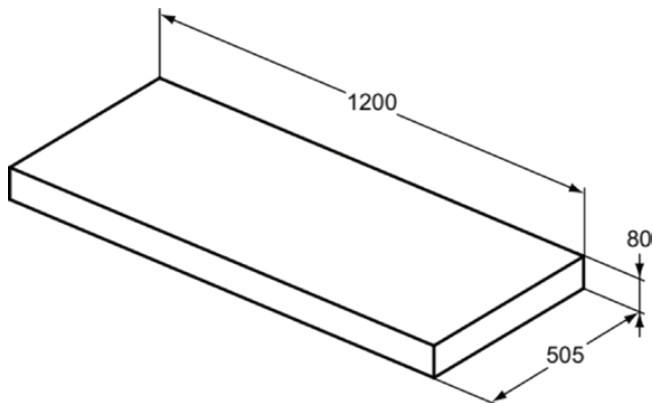

## T3952Y2

CONCA | Konsole 1200x505x80 mm in anthrazit matt lackiert | Nachhaltig gewonnenes Holz, Echtholz furnier

### Allgemeine Informationen

Produktkategorie:	Möbel
Produktart:	Konsole
Marke:	Ideal Standard
Kollektion:	CONCA
Colour:	Y2 - Anthrazit Matt Lackiert
Oberflächenveredelung:	Matt
Maximale Höhe (mm):	80
Maximale Breite (mm):	1200
Ausladung (mm):	505
Nettogewicht (kg):	11.50
EAN Code:	8014140461463