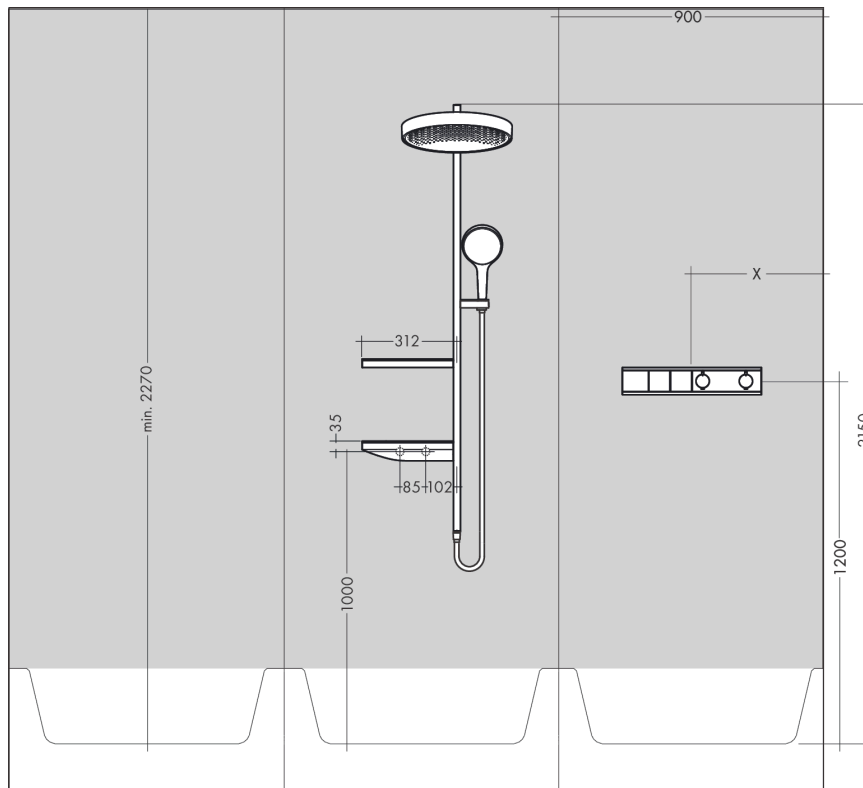

Rainfinity
Showerpipe 360 1jet Unterputz
 Oberfläche: **Chrom** Artikelnummer: **26842000**

Durchflussdiagramm

Rainfinity
Showerpipe 360 1jet Unterputz
 Oberfläche: **Chrom** Artikelnummer: **26842000**

Einbaubeispiel

Rainfinity

Showerpipe 360 1jet Unterputz

Oberfläche: **Chrom** Artikelnummer: **26842000**

Ersatzteilliste

Baujahr: >10/19

Pos.	Beschreibung	Artikelnummer	PG	VE
1	Befestigungsteile	96179000	4	1
2	Halteelement	93787000	10	1
3	Abdeckung	93516000	9	1
4	Fliesenausgleichsscheibe 7 mm	93773000	7	1
5	Brausearm	93788000	21	1
6	O-Ring 11x2	98127000	1	1
7	Siebichtung	93774000	3	1
8	Kopfbrause	93789000	22	1
9	Handbrausenhalter	93790000	15	1
10	O-Ring 9x1	98213000	1	1
11	Handbrause	26864000	98	1
12	Sieb	92672000	2	1
13	Dichtung	98058000	1	1
14	Brauseschlauch Isiflex'B 1,60 m	28276000	98	1
15	Rückflußverhinderer-Set DW 15	94074000	5	1
16	Glasablage	93791000	15	1
17	Anschlußnippel G½	93793000	11	1
18	O-Ring 18x2,2	98401000	1	1
19	Schlauchanschlußwinkel	93792000	10	1
20	O-Ring 13x2,5	98428000	1	1
21	Halteelement kpl.	93515000	11	1
22	Schraubenset	96525000	3	1
a	-	26840180	98	1