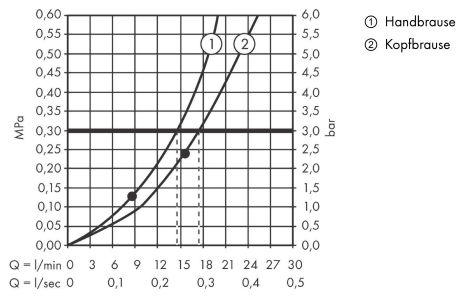

Rainfinity
Showerpipe 360 1jet Unterputz
 Oberfläche: **Chrom** Artikelnummer: **26842000**

Durchflussdiagramm

Rainfinity
Showerpipe 360 1jet Unterputz
 Oberfläche: **Chrom** Artikelnummer: **26842000**

Einbaubeispiel

Rainfinity

Showerpipe 360 1jet Unterputz

Oberfläche: **Chrom** Artikelnummer: **26842000**

Ersatzteilliste

Baujahr: >10/19

Pos.	Beschreibung	Artikelnummer	PG	VE
1	Befestigungsteile	96179000	4	1
2	Halteelement	93787000	10	1
3	Abdeckung	93516000	9	1
4	Fliesenausgleichsscheibe 7 mm	93773000	7	1
5	Brausearm	93788000	21	1
6	O-Ring 11x2	98127000	1	1
7	Siebichtung	93774000	3	1
8	Kopfbrause	93789000	22	1
9	Handbrausenhalter	93790000	15	1
10	O-Ring 9x1	98213000	1	1
11	Handbrause	26864000	98	1
12	Sieb	92672000	2	1
13	Dichtung	98058000	1	1
14	Brauseschlauch Isiflex'B 1,60 m	28276000	98	1
15	Rückflußverhinderer-Set DW 15	94074000	5	1
16	Glasablage	93791000	15	1
17	Anschlußnippel G½	93793000	11	1
18	O-Ring 18x2,2	98401000	1	1
19	Schlauchanschlußwinkel	93792000	10	1
20	O-Ring 13x2,5	98428000	1	1
21	Halteelement kpl.	93515000	11	1
22	Schraubenset	96525000	3	1
a	-	26840180	98	1