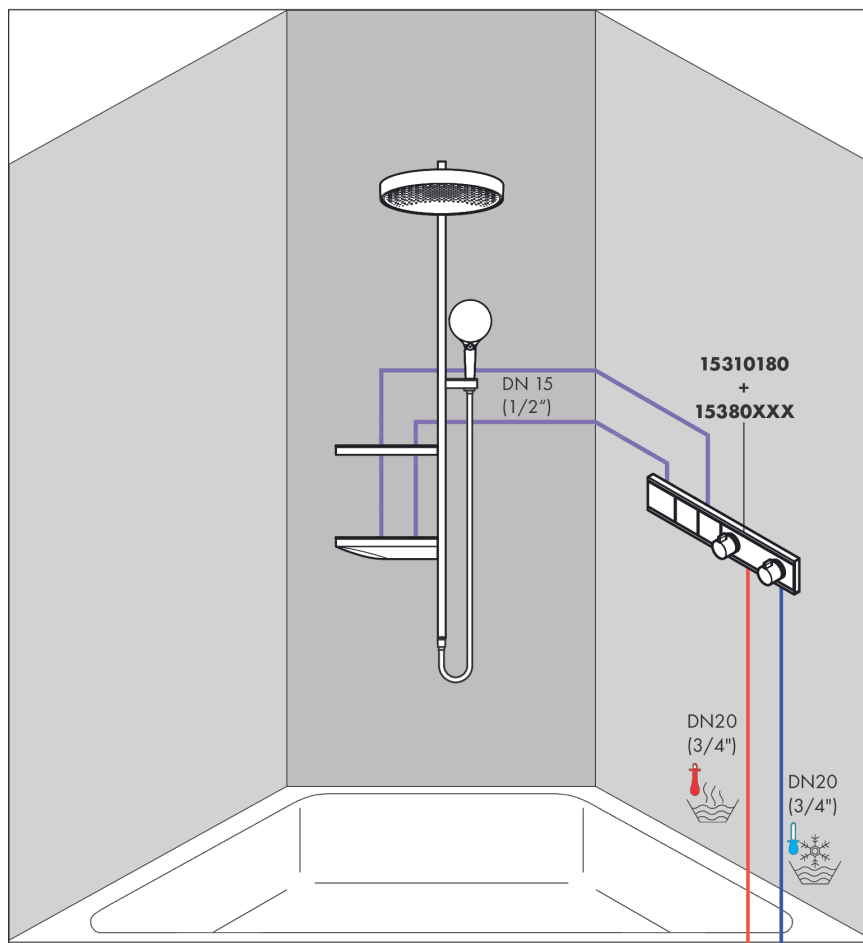

Rainfinity
Showerpipe 360 1jet Unterputz
 Oberfläche: **Chrom** Artikelnummer: **26842000**

Durchflussdiagramm

Rainfinity
Showerpipe 360 1jet Unterputz
 Oberfläche: **Chrom** Artikelnummer: **26842000**

Einbaubeispiel

Rainfinity

Showerpipe 360 1jet Unterputz

Oberfläche: **Chrom** Artikelnummer: **26842000**

Ersatzteilliste

Baujahr: >10/19

Pos.	Beschreibung	Artikelnummer	PG	VE
1	Befestigungsteile	96179000	4	1
2	Halteelement	93787000	10	1
3	Abdeckung	93516000	9	1
4	Fliesenausgleichsscheibe 7 mm	93773000	7	1
5	Brausearm	93788000	21	1
6	O-Ring 11x2	98127000	1	1
7	Siebichtung	93774000	3	1
8	Kopfbrause	93789000	22	1
9	Handbrausenhalter	93790000	15	1
10	O-Ring 9x1	98213000	1	1
11	Handbrause	26864000	98	1
12	Sieb	92672000	2	1
13	Dichtung	98058000	1	1
14	Brauseschlauch Isiflex'B 1,60 m	28276000	98	1
15	Rückflußverhinderer-Set DW 15	94074000	5	1
16	Glasablage	93791000	15	1
17	Anschlußnippel G½	93793000	11	1
18	O-Ring 18x2,2	98401000	1	1
19	Schlauchanschlußwinkel	93792000	10	1
20	O-Ring 13x2,5	98428000	1	1
21	Halteelement kpl.	93515000	11	1
22	Schraubenset	96525000	3	1
a	-	26840180	98	1