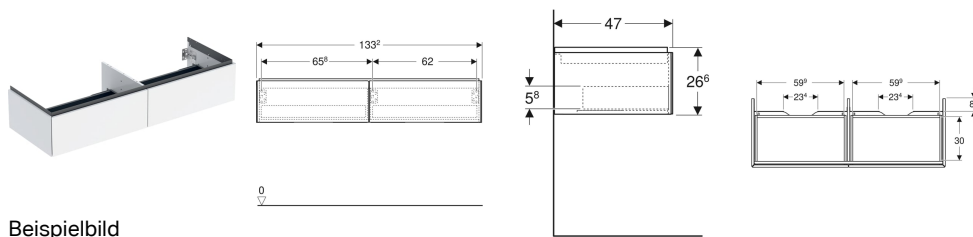

Geberit ONE Unterschrank für Aufsatzwaschtisch, mit zwei Schubladen

Beispielbild

Eigenschaften

- FSC™ C134279 zertifiziert
- Wandhängend
- Komplettnutzbarer Stauraum in oberer Schublade
- Mit zwei Schubladen
- Push-to-open-Mechanismus zum Öffnen
- Schublade mit Selbsteinzug

- Feuchtigkeitsbeständig
- Vormontiert geliefert

Technische Daten

Werkstoff	Hochverdichtete Dreischicht-Holzspanplatte
Maximale Schubladenbelastung	30 kg

Lieferumfang

- Unterschrank für Waschtisch
- Befestigungsmaterial

Art.-Nr.	Farbe / Oberfläche	B	Breite Waschtisch	H	T	VE1
505.076.00.7 *	greige / lackiert matt	133.2 cm	135 cm	26.6 cm	47 cm	1 St.

* Auftragsbezogene Produktion

Zubehör

- Geberit Set Schubladeneinsätze für obere Schublade
- Geberit Lichteiste für Schublade, links und rechts, Länge 35 cm
- Geberit Steckdosenelement