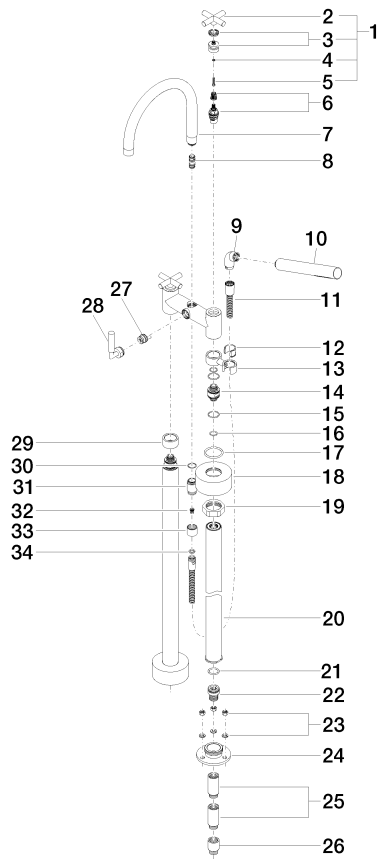

**TARA Wannen-Zweilochbatterie für freistehende Montage mit Handbrausegarnitur - Platin gebürstet**

TARA

25 943 892

- Ausladung 220 mm
- schwenkbarer Auslauf 180°
- Handbrause: COMPACT RAIN, Durchfluss max. 6,8 l/min (bei 3 Bar)
- Auslauf: runder luftangereicherter Strahl
- Handbrause mit Antikalk-System
- Drehumstellung Wanne/Brause
- Höhe gesamt 920 mm
- Höhe Standrohre 628 mm
- Höhe bis Luftsprudler 765 mm
- Schubrosetten Ø 90 mm
- Stichtmaß 150 mm
- Metallbrauseschlauch 1250 mm mit integriertem Verdreherschutz
- schwenkbarer Brausehalter am rechten Standfuß
- Durchfluss max. 22 l/min bei 3 bar Fließdruck

**Benötigtes Zubehör**

**UP-Bodenbefestigung -**

35 944 970 90

- Max. Einbautiefe 160 mm
- Min. Einbautiefe 80 mm

**TARA Wannen-Zweilochbatterie für freistehende Montage mit Handbrausegarnitur - Platin gebürstet**

TARA

25 943 892  
mm [inches]

**Durchflussdiagramm**

**Codes & Standards**

ASME A112.18.1	cUPC	DIN 4109	EN 1717
ISO 3822	Scottish Water Byelaws	UK Water Supply Regulations	Ü-Zeichen

TARA Wannen-Zweilochbatterie für freistehende Montage mit  
Handbrausegarnitur - Platin gebürstet

25 943 892

**Produktversion bis 5/27/2021**

Produktversion ab 5/27/2021

TARA Wannen-Zweilochbatterie für freistehende Montage mit  
Handbrausegarnitur - Platin gebürstet

TARA

25 943 892

**Ersatzteilstückliste**