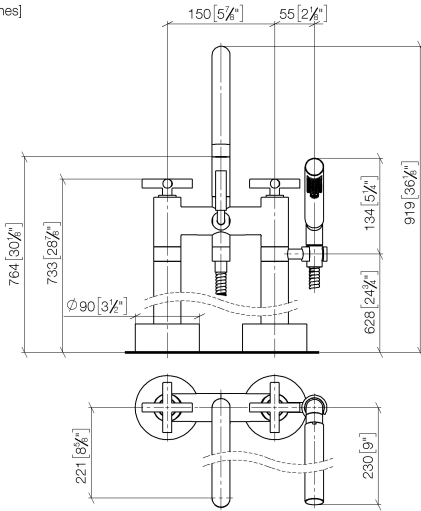

**TARA Wannen-Zweilochbatterie für freistehende Montage mit Handbrausegarnitur - Platin gebürstet**

TARA

25 943 892

- Ausladung 220 mm
- schwenkbarer Auslauf 180°
- Handbrause: COMPACT RAIN, Durchfluss max. 6,8 l/min (bei 3 Bar)
- Auslauf: runder luftangereicherter Strahl
- Handbrause mit Antikalk-System
- Drehumstellung Wanne/Brause
- Höhe gesamt 920 mm
- Höhe Standrohre 628 mm
- Höhe bis Luftsprudler 765 mm
- Schubrosetten Ø 90 mm
- Stichtmaß 150 mm
- Metallbrauseschlauch 1250 mm mit integriertem Verdreherschutz
- schwenkbarer Brausehalter am rechten Standfuß
- Durchfluss max. 22 l/min bei 3 bar Fließdruck

**Benötigtes Zubehör**

**UP-Bodenbefestigung -**

35 944 970 90

- Max. Einbautiefe 160 mm
- Min. Einbautiefe 80 mm

**TARA Wannen-Zweilochbatterie für freistehende Montage mit Handbrausegarnitur - Platin gebürstet**

TARA

25 943 892  
mm [inches]

**Durchflussdiagramm**

**Codes & Standards**

ASME A112.18.1	cUPC	DIN 4109	EN 1717
ISO 3822	Scottish Water Byelaws	UK Water Supply Regulations	Ü-Zeichen

TARA Wannen-Zweilochbatterie für freistehende Montage mit  
Handbrausegarnitur - Platin gebürstet