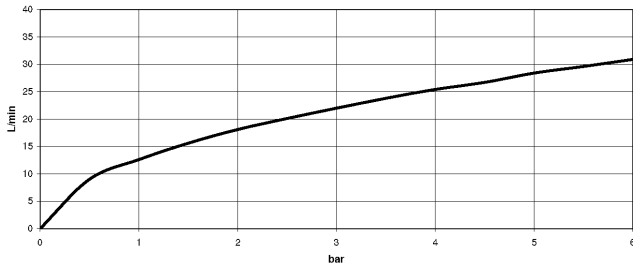

**Benötigtes Zubehör**

**UP-Bodenbefestigung -**

35 944 970 90

- Max. Einbautiefe 160 mm
- Min. Einbautiefe 80 mm

**TARA Wannen-Zweilochbatterie für freistehende Montage mit Handbrausegarnitur - Platin gebürstet**

TARA

25 943 892  
mm [inches]

**Durchflussdiagramm**

**Codes & Standards**

ASME A112.18.1	cUPC	DIN 4109	EN 1717
ISO 3822	Scottish Water Byelaws	UK Water Supply Regulations	Ü-Zeichen

TARA Wannen-Zweilochbatterie für freistehende Montage mit  
Handbrausegarnitur - Platin gebürstet