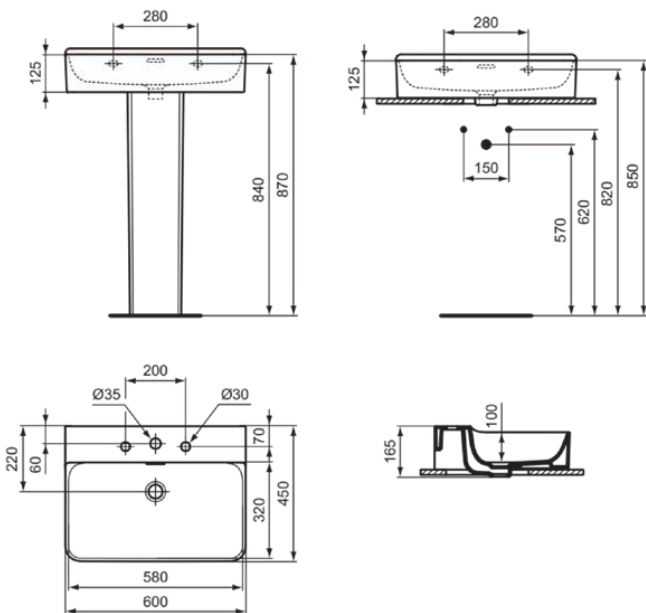

CONCA

T3788MA

CONCA | Waschtisch 600x450x145 mm in weiß, 3 Hahnlöcher, mit Überlauf | Platzsparender Waschtisch, IdealPlus

Bild & Zeichnung

Allgemeine Informationen

Produktkategorie:	Waschtische
Produktart:	Waschtisch
Marke:	Ideal Standard
Kollektion:	CONCA
Designer:	Palomba Serafini Associati
Colour:	MA - Weiß
Oberflächenveredelung:	glänzend
Maximale Höhe (mm):	145
Maximale Breite (mm):	600
Ausladung (mm):	450
Nettogewicht (kg):	17.00
EAN Code:	8014140468769

Features

Platzsparender Waschtisch

IdealPlus

Produktstandards & Zertifikate

Normen:	EN 14688
Declaration of Performance classification (DoP):	CL25

Produktspezifikationen

Farbcode:	MA
Farbbeschreibung:	weiß
IdealPlus Technologie:	Ja
Barrierefreies Produkt:	Nein
Mit Kettenöse:	Nein
Material:	Keramik
Materialspezifikation:	Feinfeuerton
Anzahl von Hahnlöchern je Waschbecken:	3
Anzahl von Waschbecken:	1
Sichtbarer Überlauf:	Ja
PVD Technologie:	Nein
Ablagefläche:	Hinten
Oberflächenveredelung:	glänzend
Position des Hahnlochs:	Links / Rechts / Mitte
Form des Überlaufs:	Geschlitzt
Mit Rückwand:	Nein
Mit Verschlussstopfen:	Nein
Mit Überlauf:	Ja
Mit Siphon:	Nein
Befestigungsmaterial im Lieferumfang enthalten:	Nein

CONCA

T3788MA

CONCA | Waschtisch 600x450x145 mm in weiß, 3 Hahnlöcher, mit Überlauf | Platzsparender Waschtisch, IdealPlus

Montageart: wandhängend

Empfohlene Ausschittschablone: TT0299724

Ihr Kontakt vor Ort: