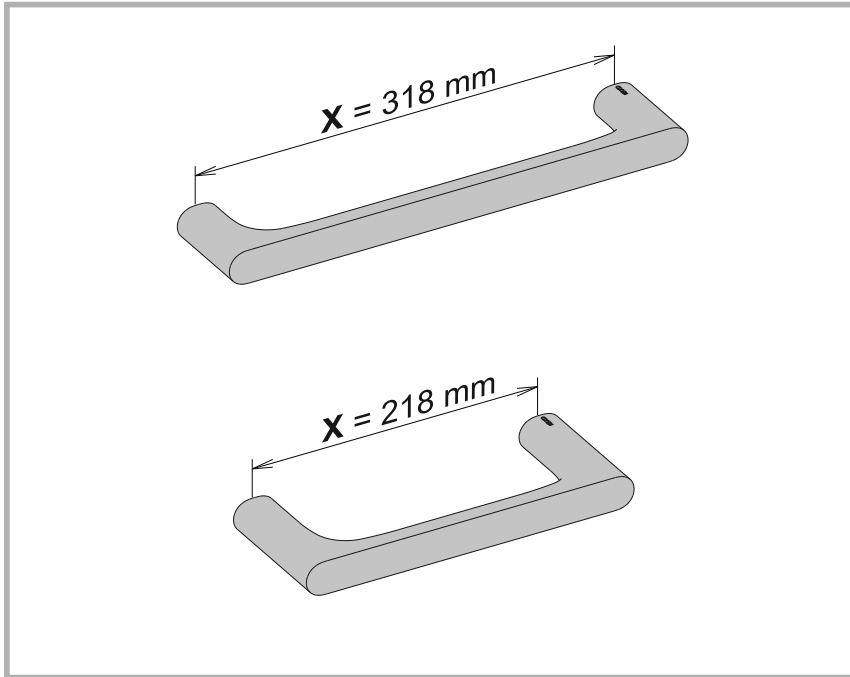

11507 010000
 Haltegriff
 Grab bar
 Asidero
 Poignée de relèvement
 Maniglione
 Handgreep
 поручень

11521 010000
 Handtuchring
 Towel ring
 Toallero anilla
 Porte-serviettes anneau
 Portasalvietta ad anello
 Handdoekring
 кольцо для полотенца