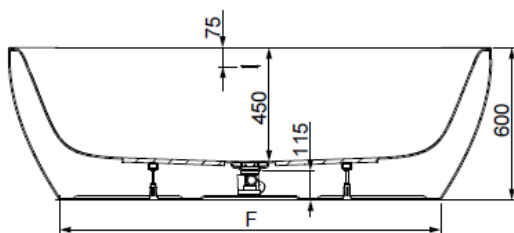

Montagehilfe:

	A	B	C	D	E	F	G	H	H1	I	J	K	L
iSensi 1600 x 750	1600	750	800	375	355	1200	250	310	310	485	110	495	600
iSensi 1700 x 750	1700	750	850	375	355	1300	250	360	360	485	110	495	600
iSensi 1800 x 800	1800	800	900	400	380	1400	250	405	405	535	110	544	650
iSensi 1900 x 900	1900	900	950	450	430	1500	360	410	410	631	105	652	750

SONDERZUBEHÖR BADEWANNEN

NACKENKISSEN

Coussin appui-nuque
Nekkkussen
Neckrests

ART. NR.
N° D'article
Artikelnummer
Article no.

Selbstklebendes Gel-Nackenkissen passend für nahezu alle Hoesch Bade- und Whirlwannen.
Farbe: Schwarz. Material: Gel.
/ Appuie-tête en gel adhésif Coussin appui-nuque assorti à presque toutes les baignoires et baignoires balnéo HOESCH
Couleur: noir. Matériau: Gel.
/ Zelfklevend gel nekkussen passend voor bijna alle HOESCH baden en whirlbaden.
Kleur: zwart. Materiaal: Gel.
/ Self-adhesive gel neckrest suitable for almost every HOESCH bath and whirltub.
Colour: Black. Material: Gel

69694

Nackenkissen aus wasserbeständigem Teakholz mit PU Auflage für den geraden Wannenrand.
/ Coussin appui-nuque produit de bois teck résistant à l'eau, recouvert de mousse de polyuréthane pour les baigns à bords droits
/ Nekkkussen van waterbestendig teakhout met PU bekleding voor de rechte badrand.
/ Neckrest made of water-resistant teak wood with a PU pad.

89216

Lichtsysteme

Eclairage
Verlichtingssystemen
Lighting system

ART. NR.
N° D'article
Artikelnummer
Article no.

Nur für Badewannen ohne Whirl-/Airsystem erhältlich

Disponible seulement pour les baignoires sans équipement balnéo Whirl/Air
Projecteur immergé LED, chromé avec touche de commande pour le rebord de la baignoire
Système de commande automatique avec inverseur de couleur inclus
Couleurs : blanc, rouge, orange, jaune, vert, bleu, indigo, violet (monte al'usine)

Alleen verkrijgbaar voor baden zonder whirl-/airsysteem

Verchromde led-onderwaterschijnwerper met bedieningsknop in de badrand
Incl. aansturelektronica met automatische kleurenwisselaar
Kleuren: wit, rood, oranje, geel, groen, blauw, indigo, paars (in de fabriek ingebouwd)

Available for bathtubs without whirl / air system only

LED underwater spotlights, chrome plated with an operating button for bathtub rim including control with integrated colour light changer.
Colours: white, red, orange, yellow, green, blue, indigo, violet (factory installed)

2 LED Scheinwerfer
4 LED Scheinwerfer

Projecteur 2 LED
Projecteur 4 LED

2 ledschijnwerpers
4 ledschijnwerpers

2 LED spotlights
4 LED spotlights

690913
690914