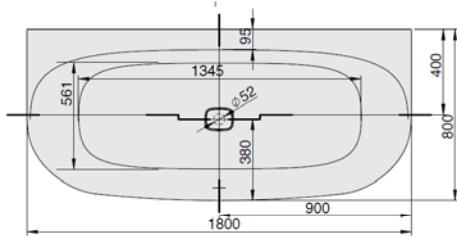

iSENSI

1800 x 800

Vorwandwanne

Baignoire de pré-mur
Muurmodel

DE

Freistehende Badewanne aus Acryl mit fester Schürze (Monolith) inkl. vormontiertem Untergestell u. Überlaufgarnitur (optional wählbar, siehe Tabelle), Anschlussschlauch zur Verbindung an HT-Hausanschluss im Lieferumfang enthalten.

MODELL Modèle Mode	ART. NR. N° D'article Artikelnummer	LÄNGE/BREITE Longueur Et Largeur Lengte En Breedte	HÖHE/TIEFE Hauteur/profondeur Hoogte/diepte	INST. HÖHE Hauteur de montage Installatiehoogte	NUTZINHALT Contenu utile Nuttige inhoud
		(mm)	(mm)	(mm)	
B	3833*	1800 x 800	450	600	201 l
B	3863**	1800 x 800	450	600	182 l
B	3887***	1800 x 800	450	600	182 l