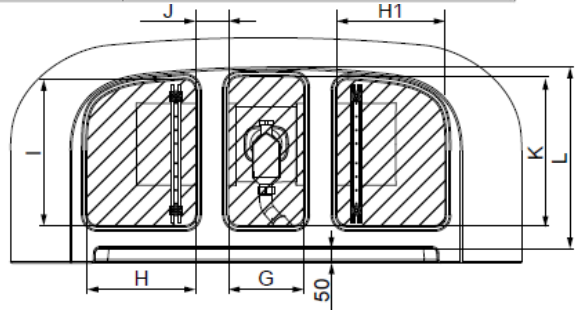

MODELL Modèle Mode	ART. NR. N° D'article Artikelnummer	LÄNGE/BREITE Longueur Et Largeur Lengte En Breedte	HÖHE/TIEFE Hauteur/profondeur Hoogte/diepte	INST. HÖHE Hauteur de montage Installatiehoogte	NUTZINHALT Contenu utile Nuttige inhoud
		(mm)	(mm)	(mm)	
B	3833*	1800 x 800	450	600	201 l
B	3863**	1800 x 800	450	600	182 l
B	3887***	1800 x 800	450	600	182 l

Montagehilfe:

	A	B	C	D	E	F	G	H	H1	I	J	K	L
iSensi 1600 x 750	1600	750	800	375	355	1200	250	310	310	485	110	495	600
iSensi 1700 x 750	1700	750	850	375	355	1300	250	360	360	485	110	495	600
iSensi 1800 x 800	1800	800	900	400	380	1400	250	405	405	535	110	544	650
iSensi 1900 x 900	1900	900	950	450	430	1500	360	410	410	631	105	652	750