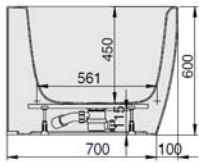

iSENSI

1800 x 800

Vorwandwanne

Baignoire de pré-mur
Muurmodel

DE

Freistehende Badewanne aus Acryl mit fester Schürze (Monolith) inkl. vormontiertem Untergestell u. Überlaufgarnitur (optional wählbar, siehe Tabelle), Anschlussschlauch zur Verbindung an HT-Hausanschluss im Lieferumfang enthalten.

FR

Vidage spécial (en option, voir tableau), raccord de tuyau pour le raccordement/ connexion HT-maison et châssis inclus. Baignoire autonome en acrylique/ABS avec tablier monocoque différentes versions y compris châssis.

NL

Afvoer-/overloopcombinatie (optioneel te kiezen, zie tabel), Aansluitflexibel voor aansluiting aan bouwzijdige afvoerleiding en Onderstel inbegrepen in leveromvang. Vrijstaande baden van acryl/ABS gevormd paneel in verschillende uitvoeringen incl. onderstel.

MODELL Modèle Mode	ART. NR. N° D'article Artikelnummer	LÄNGE/BREITE Longueur Et Largeur Lengte En Breedte	HÖHE/TIEFE Hauteur/profondeur Hoogte/diepte	INST. HÖHE Hauteur de montage Installatiehoogte	NUTZINHALT Contenu utile Nuttige inhoud
		(mm)	(mm)	(mm)	
B	3833*	1800 x 800	450	600	201 l
B	3863**	1800 x 800	450	600	182 l
B	3887***	1800 x 800	450	600	182 l