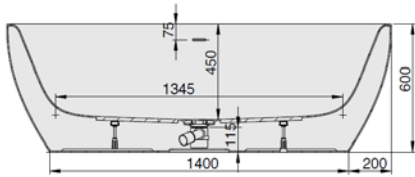

MODELL Modèle Mode	ART. NR. N° D'article Artikelnummer	LÄNGE/BREITE Longueur Et Largeur Lengte En Breedte	HÖHE/TIEFE Hauteur/profondeur Hoogte/diepte	INST. HÖHE Hauteur de montage Installatiehoogte	NUTZINHALT Contenu utile Nuttige inhoud
		(mm)	(mm)	(mm)	
B	3833*	1800 x 800	450	600	201 l
B	3863**	1800 x 800	450	600	182 l
B	3887***	1800 x 800	450	600	182 l