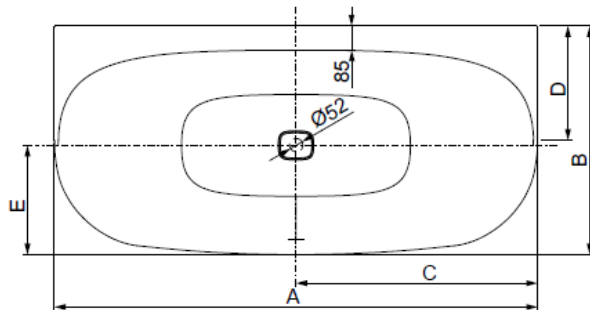

Montagehilfe:

	A	B	C	D	E	F	G	H	H1	I	J	K	L
iSensi 1600 x 750	1600	750	800	375	355	1200	250	310	310	485	110	495	600
iSensi 1700 x 750	1700	750	850	375	355	1300	250	360	360	485	110	495	600
iSensi 1800 x 800	1800	800	900	400	380	1400	250	405	405	535	110	544	650
iSensi 1900 x 900	1900	900	950	450	430	1500	360	410	410	631	105	652	750

SONDERZUBEHÖR BADEWANNEN

NACKENKISSEN

Coussin appui-nuque
Nekkkussen
Neckrests

ART. NR.
N° D'article
Artikelnummer
Article no.

Selbstklebendes Gel-Nackenkissen passend für nahezu alle Hoesch Bade- und Whirlwannen.
Farbe: Schwarz. Material: Gel.
/ Appuie-tête en gel adhésif Coussin appui-nuque assorti à presque toutes les baignoires et baignoires balnéo HOESCH
Couleur: noir. Matériau: Gel.
/ Zelfklevend gel nekkussen passend voor bijna alle HOESCH baden en whirlbaden.
Kleur: zwart. Materiaal: Gel.
/ Self-adhesive gel neckrest suitable for almost every HOESCH bath and whirltub.
Colour: Black. Material: Gel

69694

Nackenkissen aus wasserbeständigem Teakholz mit PU Auflage für den geraden Wannenrand.
/ Coussin appui-nuque produit de bois teck résistant à l'eau, recouvert de mousse de polyuréthane pour les baigns à bords droits
/ Nekkkussen van waterbestendig teakhout met PU bekleding voor de rechte badrand.
/ Neckrest made of water-resistant teak wood with a PU pad.

89216

Lichtsysteme

Eclairage
Verlichtingssystemen
Lighting system

ART. NR.
N° D'article
Artikelnummer
Article no.

Nur für Badewannen ohne Whirl-/Airsystem erhältlich

Disponible seulement pour les baignoires sans équipement balnéo Whirl/Air
Projecteur immergé LED, chromé avec touche de commande pour le rebord de la baignoire
Système de commande automatique avec inverseur de couleur inclus
Couleurs : blanc, rouge, orange, jaune, vert, bleu, indigo, violet (monte al'usine)

Alleen verkrijgbaar voor baden zonder whirl-/airsysteem

Verchromde led-onderwaterschijnwerper met bedieningsknop in de badrand
Incl. aansturelektronica met automatische kleurenwisselaar
Kleuren: wit, rood, oranje, geel, groen, blauw, indigo, paars (in de fabriek ingebouwd)

Available for bathtubs without whirl / air system only

LED underwater spotlights, chrome plated with an operating button for bathtub rim including control with integrated colour light changer.
Colours: white, red, orange, yellow, green, blue, indigo, violet (factory installed)

2 LED Scheinwerfer
4 LED Scheinwerfer

Projecteur 2 LED
Projecteur 4 LED

2 ledschijnwerpers
4 ledschijnwerpers

2 LED spotlights
4 LED spotlights

690913
690914