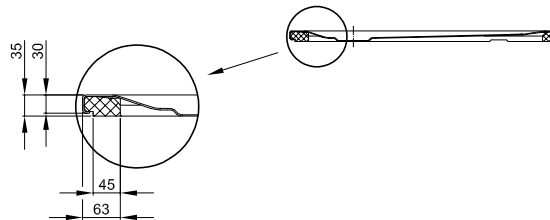

# BetteUltra 1000 mm

Duschwannen mit Schenkel  $\geq 1000$  mm

Duschwanne mit Schenkel  $\leq 1000$  mm

Darstellung mit vormontiertem Minimum-Wannenträger (T1).

## Information

Ab einer Schenkellänge von 1000 mm empfehlen wir den Einsatz eines Unterstützungsfußes B57-0232.

Der Unterstützungsfuß B57-0232 kann nicht mit dem vormontiertem Minimum-Wannenträger (T1) kombiniert werden.

## Abmessung

Bestell-Nr.	Maße in mm	A	B	C	D	G	H
5879	1000 x 700 x 25	1000	700	900	600	210	350
1650	1000 x 750 x 25	1000	750	900	650	210	375
5490	1000 x 800 x 25	1000	800	900	700	210	400
1660	1000 x 900 x 25	1000	900	900	800	210	450
5940	1000 x 1000 x 25	1000	1000	900	900	210	500