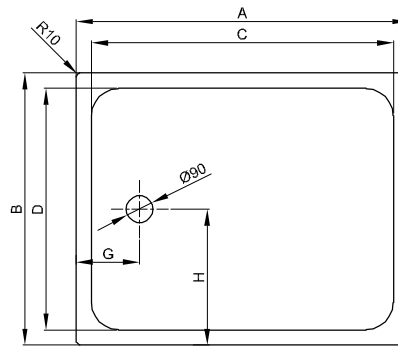

# BetteUltra 1000 mm

Duschwannen mit Schenkel  $\geq 1000$  mm

Duschwanne mit Schenkel  $\leq 1000$  mm

Darstellung mit vormontiertem Minimum-Wannenträger (T1).

## Information

Ab einer Schenkellänge von 1000 mm empfehlen wir den Einsatz eines Unterstützungsfußes B57-0232.

Der Unterstützungsfuß B57-0232 kann nicht mit dem vormontiertem Minimum-Wannenträger (T1) kombiniert werden.

## Abmessung

Bestell-Nr.	Maße in mm	A	B	C	D	G	H
5879	1000 x 700 x 25	1000	700	900	600	210	350
1650	1000 x 750 x 25	1000	750	900	650	210	375
5490	1000 x 800 x 25	1000	800	900	700	210	400
1660	1000 x 900 x 25	1000	900	900	800	210	450
5940	1000 x 1000 x 25	1000	1000	900	900	210	500