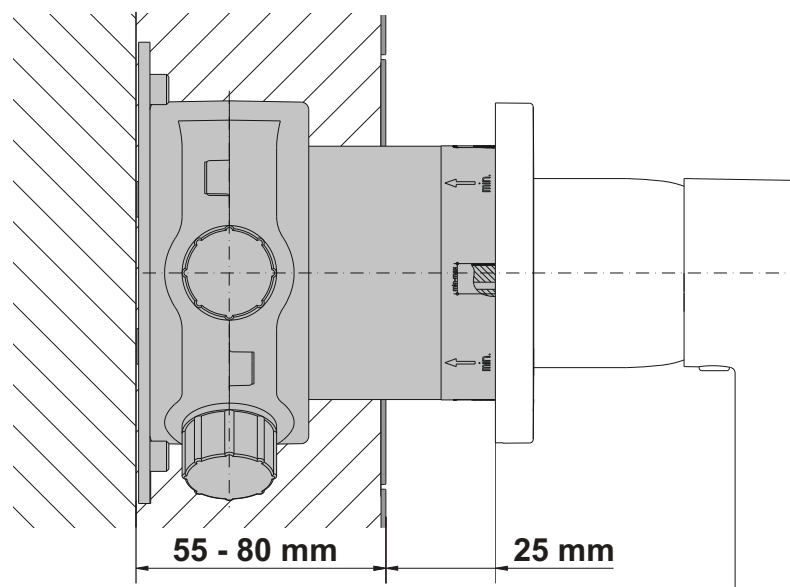

Rosace de rallonge

Rosetta di allungamento

Verlengrozet

розетка с удлинением

73543_000
06.2015

1.1

59551 010381

- Ⓓ DE Lieferumfang
- Ⓔ EN Scope of delivery
- Ⓔ ES Volumen de entrega
- Ⓔ FR Contenu de la livraison
- Ⓔ IT Volume di consegna
- Ⓔ NL Leveromfang
- Ⓔ RU комплект поставки