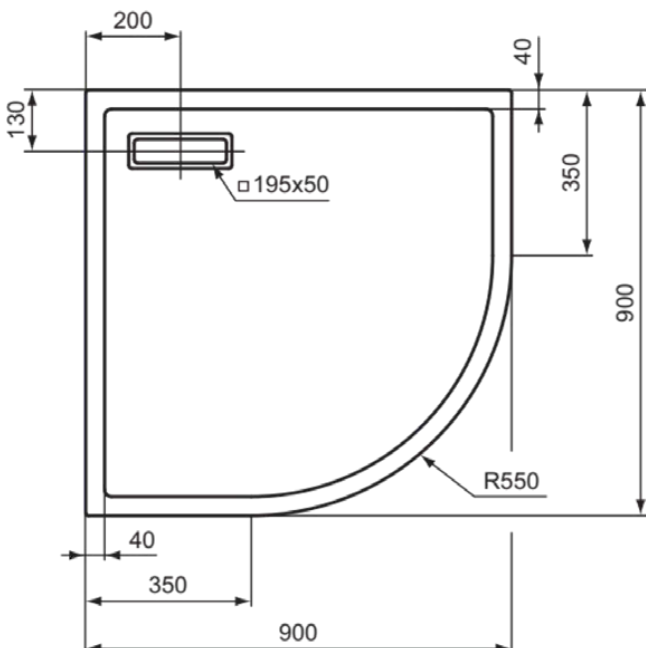

## T449201

ULTRAFLAT NEW | Viertelkreis-Brausewanne 900x900x25 mm in weiß glänzend, ohne Ablaufgarnitur | Eckmodell, Reinigungsmittelbeständig, Lichtbeständig, Barrierefrei, gemäß DIN 18040, 25 mm Höhe

### Allgemeine Informationen

Produktkategorie:	Brausewannen
Produktart:	Viertelkreis-Brausewanne
Marke:	Ideal Standard
Kollektion:	ULTRAFLAT NEW
Designer:	Ideal Standard
Colour:	01 - Weiß Glänzend
Oberflächenveredelung:	glänzend
Höhe (mm):	25
Breite (mm):	900
Ausladung (mm):	900
Empfohlenes Fußset:	T4627
Nettogewicht (kg):	15.50
EAN Code:	8014140482307