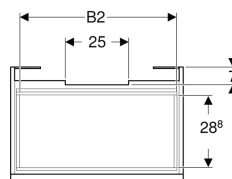

Geberit Renova Plan Unterschrank für Waschtisch, mit einer Schublade und einer Innenschublade

Beispielbild

Eigenschaften

- FSC™ C134279 zertifiziert
- Wandhängend
- Mit einer Schublade
- Mit einer Innenschublade
- Griffmulde zum Öffnen
- Schublade mit Selbsteinzug
- Schubladen ohne Geruchsverschlussausschnitt

- Feuchtigkeitsbeständig
- Front aus MDF
- Vormontiert geliefert

Technische Daten

Werkstoff	Hochverdichtete Dreischicht-Holzspanplatte
Maximale Schubladenbelastung	30 kg

Lieferumfang

- Unterschrank für Waschtisch
- Befestigungsmaterial

Art.-Nr.	Farbe / Oberfläche	B	B1	B2	Breite Waschtisch	H	T	T1	VE1
501.910.00.1 *	Nussbaum hickory hell / Folie strukturiert	83.2 cm	77 cm	76 cm	90 cm	60.6 cm	44.6 cm	42.3 cm	1 St.

* Auftragsbezogene Produktion

- Waschtischunterschranke ab 60 cm Breite sind kombinierbar mit dem Seitenschrank Art.-Nr. 501.913.xx.1
- Geberit Raumsparophon Art. 151.116.11.1. zusätzlich bestellen