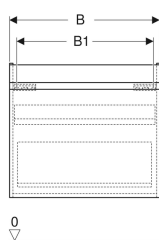

Geberit Renova Plan Unterschrank für Waschtisch, mit einer Schublade und einer Innenschublade

Beispielbild

Eigenschaften

- FSC™ C134279 zertifiziert
- Wandhängend
- Mit einer Schublade
- Mit einer Innenschublade
- Griffmulde zum Öffnen
- Schublade mit Selbsteinzug
- Schubladen ohne Geruchsverschlussausschnitt

- Feuchtigkeitsbeständig
- Front aus MDF
- Vormontiert geliefert

Technische Daten

Werkstoff	Hochverdichtete Dreischicht-Holzspanplatte
Maximale Schubladenbelastung	30 kg

Lieferumfang

- Unterschrank für Waschtisch
- Befestigungsmaterial

Art.-Nr.	Farbe / Oberfläche	B	B1	B2	Breite Waschtisch	H	T	T1	VE1
501.910.00.1 *	Nussbaum hickory hell / Folie strukturiert	83.2 cm	77 cm	76 cm	90 cm	60.6 cm	44.6 cm	42.3 cm	1 St.

* Auftragsbezogene Produktion

- Waschtischunterschranke ab 60 cm Breite sind kombinierbar mit dem Seitenschrank Art.-Nr. 501.913.xx.1
- Geberit Raumsparophon Art. 151.116.11.1. zusätzlich bestellen