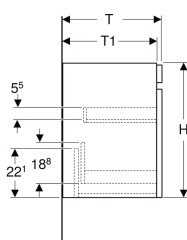

Geberit Renova Plan Unterschrank für Waschtisch, mit einer Schublade und einer Innenschublade

Beispielbild

Eigenschaften

- FSC™ C134279 zertifiziert
- Wandhängend
- Mit einer Schublade
- Mit einer Innenschublade
- Griffmulde zum Öffnen
- Schublade mit Selbsteinzug
- Schubladen ohne Geruchsverschlussausschnitt

Art.-Nr.	Farbe / Oberfläche	B	B1	B2	Breite Waschtisch	H	T	T1	VE1
501.910.00.1 *	Nussbaum hickory hell / Folie strukturiert	83.2 cm	77 cm	76 cm	90 cm	60.6 cm	44.6 cm	42.3 cm	1 St.

* Auftragsbezogene Produktion

- Waschtischunterschranke ab 60 cm Breite sind kombinierbar mit dem Seitenschrank Art.-Nr. 501.913.xx.1
- Geberit Raumsparophon Art. 151.116.11.1. zusätzlich bestellen