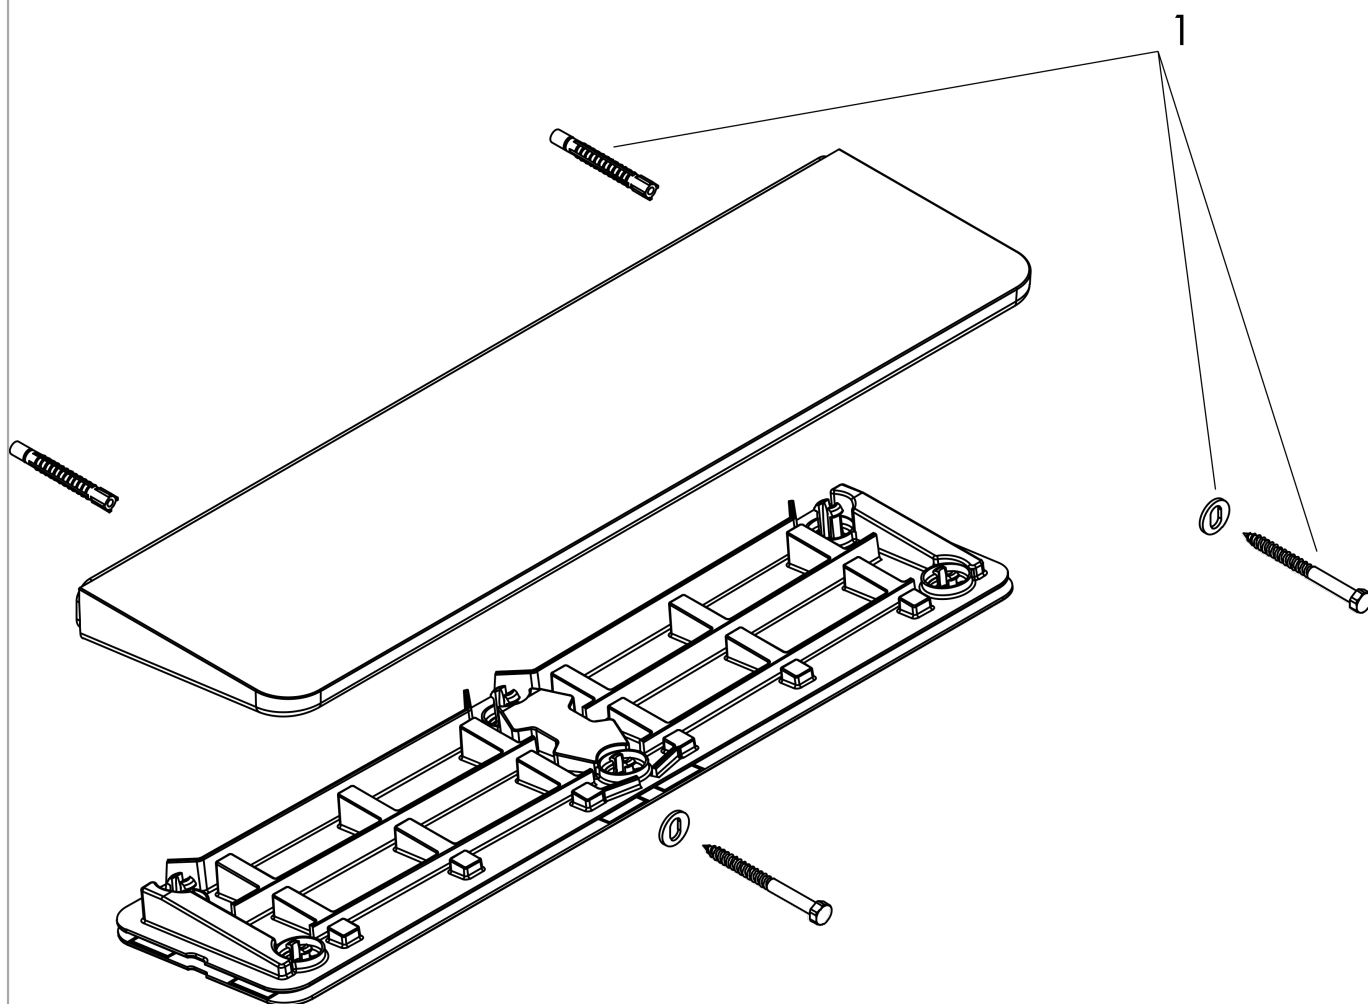

AXOR Universal Circular

Ablage 400

Oberfläche: **Chrom** Artikelnummer: **42844000**

Merkmale

- Wandmontage
- Material Rahmen: Metall
- Material Ablage: Metall
- Länge: 400 mm
- mit Befestigungsmaterial
- verdeckte Befestigung
- Bohrabstand: 340 mm
- Durchmesser Bohrloch: 6 mm
- für Dusche geeignet

Produktabbildung

Maßzeichnung

AXOR Universal Circular

Ablage 400

Oberfläche: **Chrom** Artikelnummer: **42844000**

Explosionszeichnung

Baujahr: >10/21

AXOR Universal Circular**Ablage 400**Oberfläche: **Chrom** Artikelnummer: **42844000****Ersatzteilliste**