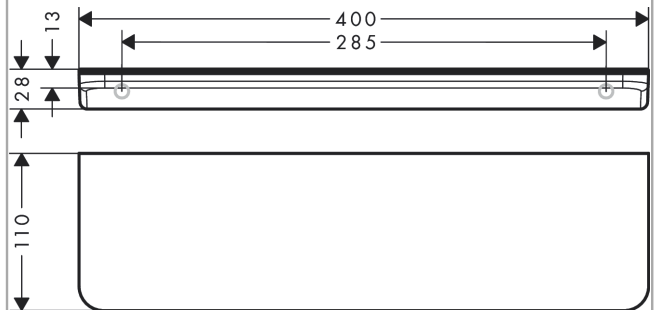

AXOR Universal Circular

Ablage 400

Oberfläche: **Chrom** Artikelnummer: **42844000**

Merkmale

- Wandmontage
- Material Rahmen: Metall
- Material Ablage: Metall
- Länge: 400 mm
- mit Befestigungsmaterial
- verdeckte Befestigung
- Bohrabstand: 340 mm
- Durchmesser Bohrloch: 6 mm
- für Dusche geeignet

Produktabbildung

Maßzeichnung

AXOR Universal Circular

Ablage 400

Oberfläche: **Chrom** Artikelnummer: **42844000**

Explosionszeichnung

Baujahr: >10/21

AXOR Universal Circular**Ablage 400**Oberfläche: **Chrom** Artikelnummer: **42844000****Ersatzteilliste**