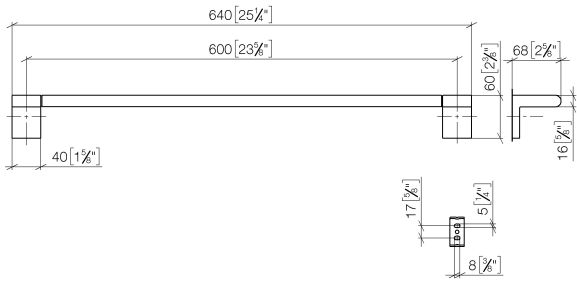

83 060 670

- Stichmaß 600 mm
- Breite 645 mm
- Höhe 60 mm
- Ausladung 73 mm

Passt zu ELIO, ENO, LOT, MEM und TARA ULTRA

	Platin gebürstet	83 060 670-06
	Chrom	83 060 670-00
	Dark Chrome	83 060 670-19
	Schwarz matt	83 060 670-33
	Chrom gebürstet	83 060 670-93

83 060 670

mm [inches]

83 060 670

Ersatzteile für die  
anderen  
Oberflächenvarianten  
finden Sie hier:  
Chrom

83 060 670

### Ersatzteilstückliste

Nr.	Artikelnummer	Benennung	Verbaumenge	Lieferzeit
	05 17 20 736 00 90	Befestigungssatz 40 x 60 x 20 mm -	9	2