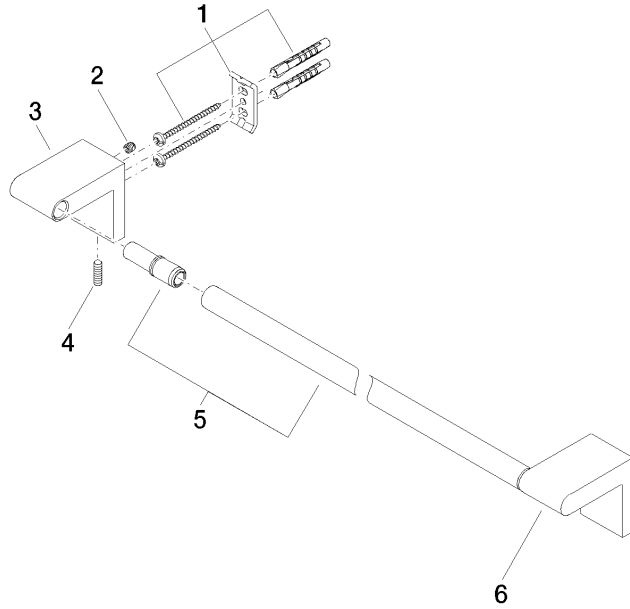

83 060 670

- Stichmaß 600 mm
- Breite 645 mm
- Höhe 60 mm
- Ausladung 73 mm

Passt zu ELIO, ENO, LOT, MEM und TARA ULTRA

	Platin gebürstet	83 060 670-06
	Chrom	83 060 670-00
	Dark Chrome	83 060 670-19
	Schwarz matt	83 060 670-33
	Chrom gebürstet	83 060 670-93

83 060 670

mm [inches]

83 060 670

Ersatzteile für die  
anderen  
Oberflächenvarianten  
finden Sie hier:  
Chrom

83 060 670

### Ersatzteilstückliste

Nr.	Artikelnummer	Benennung	Verbaumenge	Lieferzeit
	05 17 20 736 00 90	Befestigungssatz 40 x 60 x 20 mm -	9	2