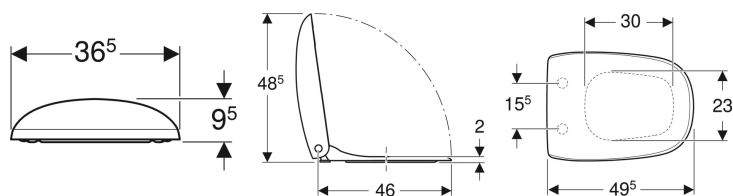

Geberit Citterio WC-Sitz

Beispielbild

Eigenschaften

- WC-Deckel überlappend

Technische Daten

Werkstoff	Duroplast
Befestigungsabstand	15.5 cm

Art.-Nr.	Farbe / Oberfläche	Absenkautomatik	Befestigung	Scharnierwerkstoff	VE1
500.540.01.1	weiß / glänzend	ja	von oben	Messing verchromt	1 St.