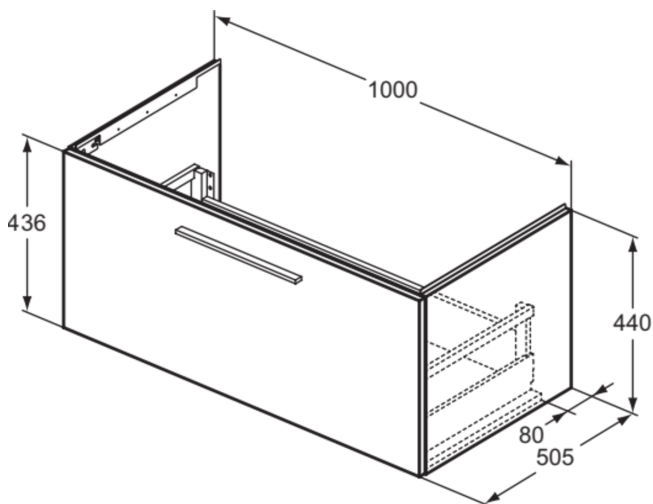

I.LIFE B

T5275NX

I.LIFE B | Waschtisch-Unterschrank 1000x505x440 mm in Hamilton eiche, 1 Schublade | SoftClosing, Vormontiert, Nachhaltig gewonnenes Holz

Bild & Zeichnung

Allgemeine Informationen

| | |
|------------------------|----------------------------|
| Produktkategorie: | Möbel |
| Produktart: | Waschtisch-Unterschrank |
| Marke: | Ideal Standard |
| Kollektion: | I.LIFE B |
| Designer: | Palomba Serafini Associati |
| Colour: | NX - Hamilton Eiche |
| Oberflächenveredelung: | Matt |
| Maximale Höhe (mm): | 440 |
| Maximale Breite (mm): | 1000 |
| Ausladung (mm): | 505 |
| Befestigungsart: | Befestigungsset |
| Nettogewicht (kg): | 25.72 |
| EAN Code: | 8014140502531 |