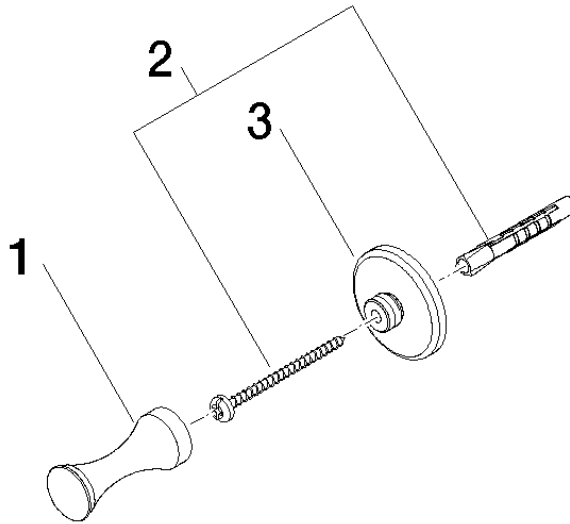

83 251 970

- Ausladung 55 mm

	Platin gebürstet	83 251 970-06
	Chrom	83 251 970-00
	Platin	83 251 970-08
	Messing (23kt Gold)	83 251 970-09
	Messing gebürstet (23kt Gold)	83 251 970-28
	Dark Platinum gebürstet	83 251 970-99

83 251 970

mm [inches]

83 251 970

Ersatzteile für die
anderen
Oberflächenvarianten
finden Sie hier:
Chrom

83 251 970

Ersatzteilstückliste

Nr.	Artikelnummer	Benennung	Verbaumenge	Lieferzeit
	08 18 60 500-06	Haken 20 x 20 x 50 mm - Platin gebürstet	3	-