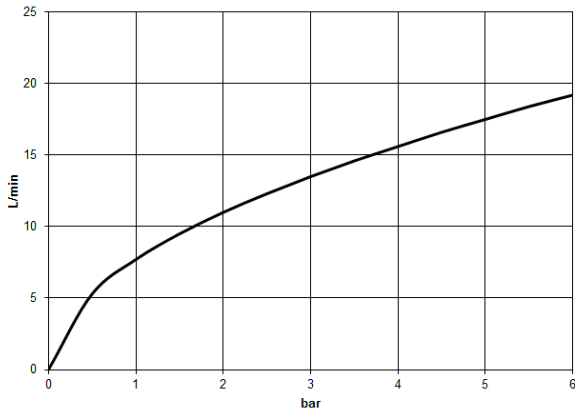

Durchflussdiagramm

Codes & Standards

DIN 4109

EN 1111

ISO 3822

Scottish Water
Byelaws

UK Water Supply
Regulations

Ü-Zeichen