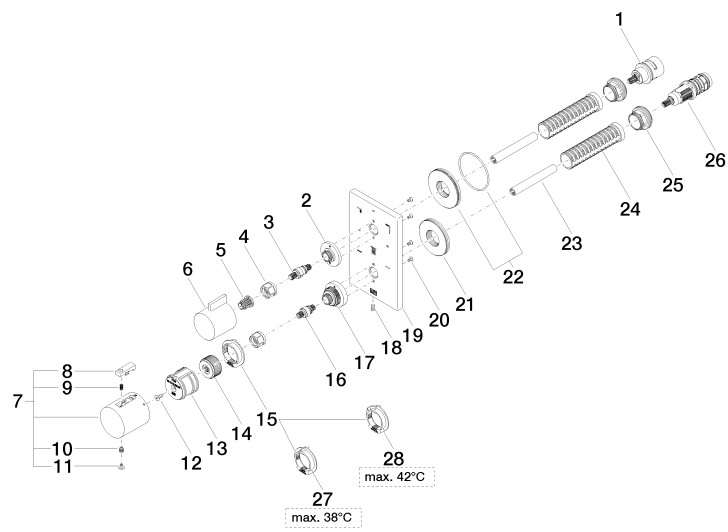

36 427 670

Produktversion von 3/13/2017 bis 9/26/2018

Produktversion von 9/26/2018 bis 3/21/2019

Produktversion von 3/21/2019 bis 8/24/2020

Produktversion von 8/24/2020 bis 2/1/2021

Produktversion von 2/1/2021 bis 6/30/2022

Produktversion ab 6/30/2022