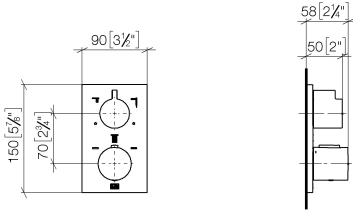

Empfohlenes Zubehör

	xGRID Befestigungssatz für die Integration in den Trockenbau -	12 340 970 90
--	---	---------------

Benötigtes Zubehör

	xGRID Montageschiene 555 mm -	12 360 970 90
--	--------------------------------------	---------------

36 427 670

mm [inches]

Durchflussdiagramm

Codes & Standards

DIN 4109

EN 1111

ISO 3822

Scottish Water
Byelaws