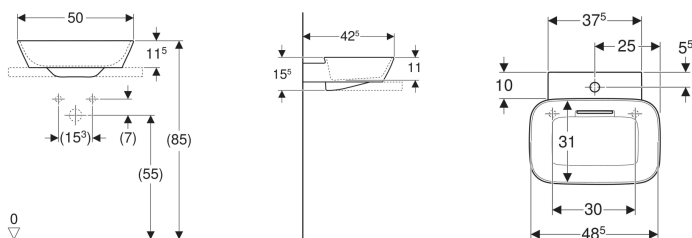

Geberit ONE Aufsatzwaschtisch Schalenform, Abgang horizontal

Beispielbild

Verwendungszwecke

- Zur Montage auf Waschtischplatten

Eigenschaften

- Abgang horizontal
- Überlauffunktion unsichtbar

Lieferumfang

- Waschtisch
- Ablaufblende mit Kammeinsatz, magnetische Befestigung

- Betätigung über Zugstange
- Mit integriertem Haarsieb
- Hygienisch durch optimales Strömungsverhalten
- Unter- und Rückseite geschliffen

Technische Daten

Werkstoff | Sanitärkeramik

Zusätzlich zu bestellen

- Geberit ONE Waschtischplatte mit Ausschnitt, für Aufsatzwaschtisch Schalenform
- Geberit ONE Waschtischplatte mit Ausschnitt, Steinzeug, für Aufsatzwaschtisch Schalenform

Art.-Nr.	Farbe / Oberfläche	Hahnloch	Überlauf	B	B2	H	T	T2	VE1
505.050.00.1	Waschtisch: weiß / KeraTect Blende: weiß glänzend	ohne	ohne	50 cm		15.5 cm	42.5 cm		1 St.