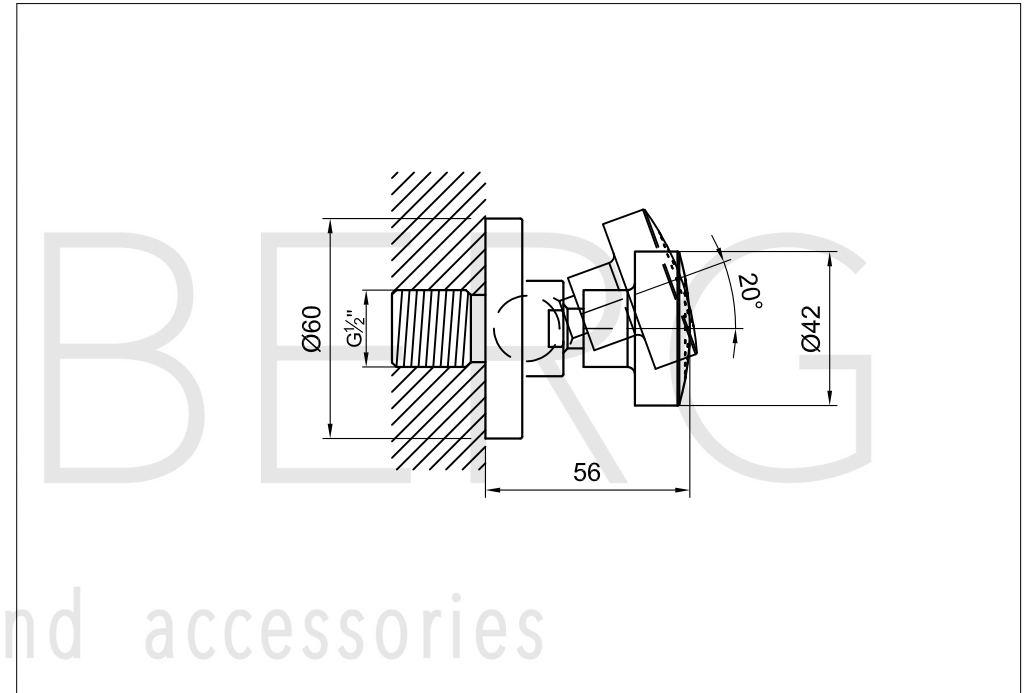

STEINBERG

Seitenbrause 1/2"

Art.Nr.100 4400

### Technische Zeichnung