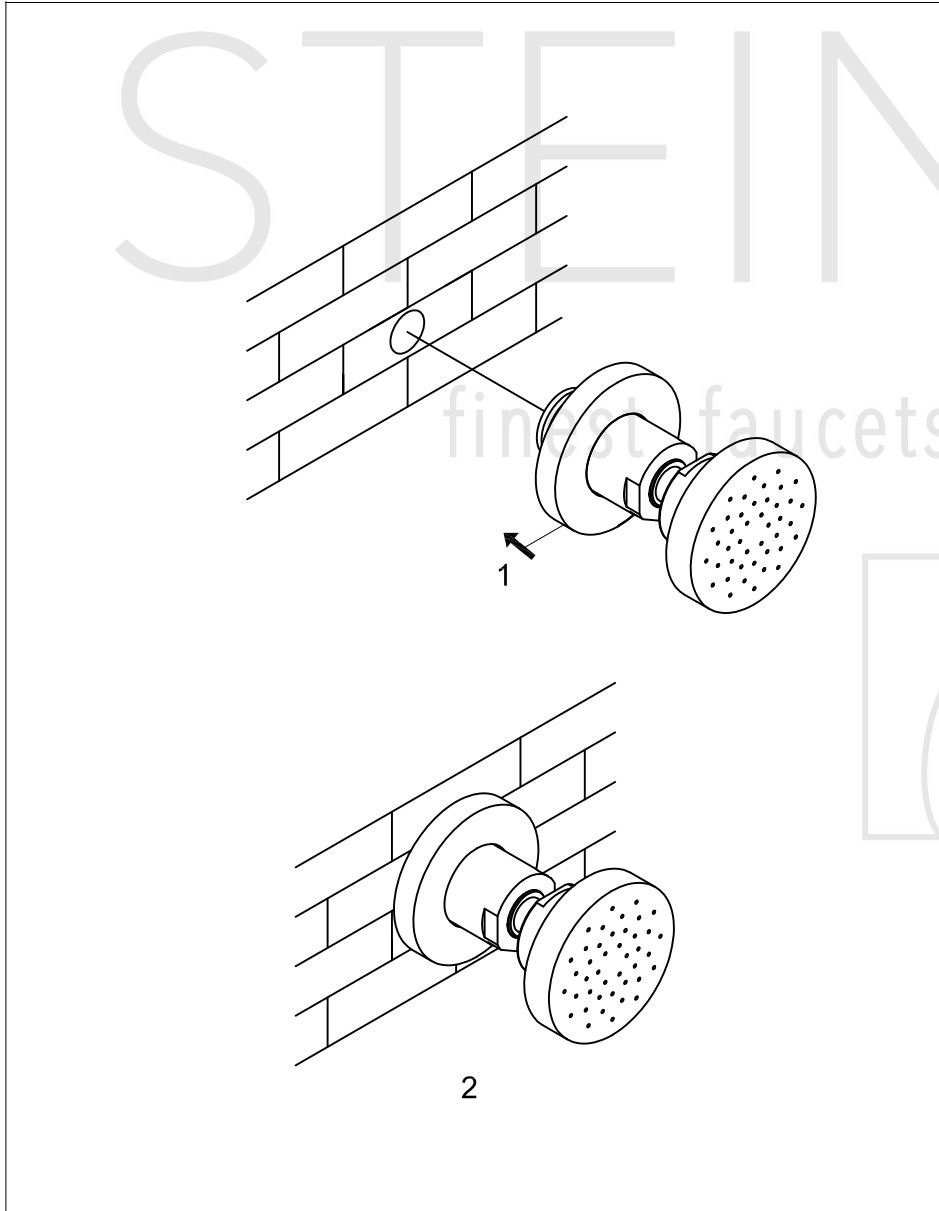

STEINBERG

Seitenbrause 1/2"

Art.Nr.100 4400

### Technische Zeichnung