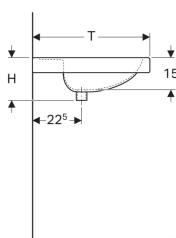

Geberit Preciosa Waschtisch mit Ablagefläche

Beispielbild

Eigenschaften

- Abgesenkte Hahnlochbank
- Mit Ablagefläche

Technische Daten

Werkstoff

Sanitärkeramik

Art.-Nr.	Farbe / Oberfläche	Hahnloch	Überlauf	B	B1	B2	H	T	VE1
253240000	weiß	ohne	ohne	60 cm	28 cm	30 cm	20 cm	55 cm	1 St.

Zubehör

- Geberit Tauchrohrsiphon für Waschbecken, Abgang horizontal
- Geberit Tauchrohrgeruchsverschluss für Waschbecken, Abgang horizontal
- Geberit Tauchrohrgeruchsverschluss für Waschbecken, Raumsparmodell, Abgang horizontal
- Geberit Tauchrohrsiphon für Waschbecken, Anschluss BSP, Abgang horizontal oder vertikal
- Befestigungsset für Geberit Waschtische