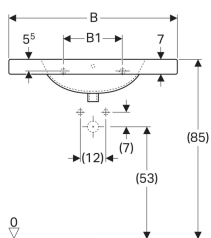

Geberit Preciosa Waschtisch mit Ablagefläche

Beispielbild

Eigenschaften

- Abgesenkte Hahnlochbank
- Mit Ablagefläche

Technische Daten

Werkstoff

Sanitärkeramik

Art.-Nr.	Farbe / Oberfläche	Hahnloch	Überlauf	B	B1	B2	H	T	VE1
253240000	weiß	ohne	ohne	60 cm	28 cm	30 cm	20 cm	55 cm	1 St.