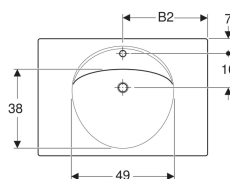

Geberit Preciosa Waschtisch mit Ablagefläche

Beispielbild

Eigenschaften

- Abgesenkte Hahnlochbank
- Mit Ablagefläche

Technische Daten

Werkstoff

Sanitärkeramik

Art.-Nr.	Farbe / Oberfläche	Hahnloch	Überlauf	B	B1	B2	H	T	VE1
253240000	weiß	ohne	ohne	60 cm	28 cm	30 cm	20 cm	55 cm	1 St.