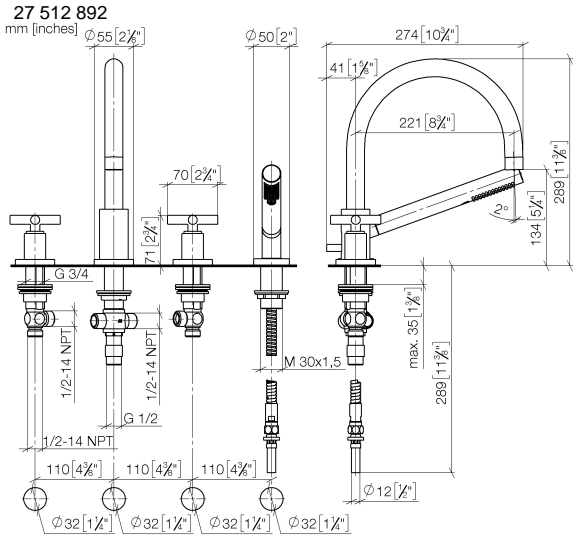

TARA Wannen-Vierlochbatterie für Wannenrand- bzw. Fliesenrandmontage - Platin gebürstet

TARA

27 512 892

- Auslauf: runder luftangereicherter Strahl
- Durchfluss max. 23,5 l/min bei 3 bar Fließdruck
- Handbrause: COMPACT RAIN, Durchfluss max. 6,8 l/min (bei 3 Bar)
- Schlauchbrausegarnitur mit Antikalk-System
- Ausladung 220 mm
- automatische Umstellung Wanne/Brause
- Armaturenhöhe 290 mm
- Höhe bis Luftsprudler 135 mm
- Bohrungsdurchmesser Auslauf 32 mm
- Bohrungsdurchmesser Seitenventil 32 mm
- Bohrungsdurchmesser Schlauchbrausegarnitur 32 mm
- Rosette für Auslauf Ø 55 mm
- Rosette für Schlauchbrausegarnitur Ø 50 mm
- Rosette für Seitenventil Ø 55 mm
- Metallbrauseschlauch 2250 mm mit integriertem Verdreherschutz

Empfohlenes Zubehör

Perfecto Montagesystem - 12 614 970 90

Empfohlenes Zubehör

Zierkappen für Perfecto - Platin gebürstet 12 801 970-06
• 1 Paar

Durchflussdiagramm

Codes & Standards

ASME A112.18.1

cUPC

DIN 4109

EN 1717

ISO 3822

Ü-Zeichen

TARA Wannen-Vierlochbatterie für Wannenrand- bzw. Fliesenrandmontage -
Platin gebürstet

TARA

27 512 892

Zertifikate

Produktversion ab 4/1/2024

Nr.	Artikelnummer	Benennung	Verbaumenge	Lieferzeit
	20 000 892-06	TARA Seitenventil rechtsschließend kalt oder warm - Platin gebürstet	5	10