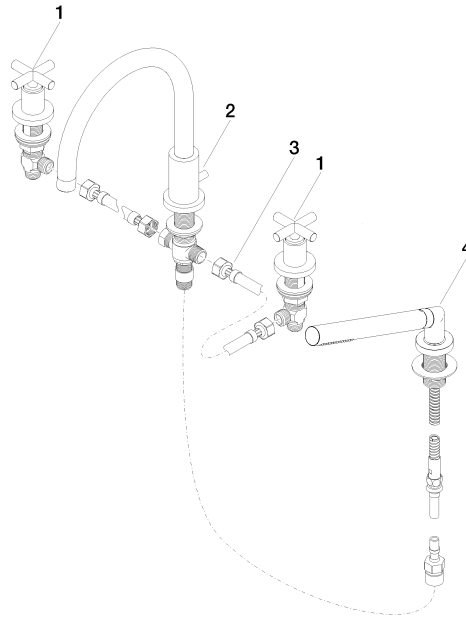

TARA Wannen-Vierlochbatterie für Wannenrand- bzw. Fliesenrandmontage - Platin gebürstet

TARA

27 512 892

- Auslauf: runder luftangereicherter Strahl
- Durchfluss max. 23,5 l/min bei 3 bar Fließdruck
- Handbrause: COMPACT RAIN, Durchfluss max. 6,8 l/min (bei 3 Bar)
- Schlauchbrausegarnitur mit Antikalk-System
- Ausladung 220 mm
- automatische Umstellung Wanne/Brause
- Armaturenhöhe 290 mm
- Höhe bis Luftsprudler 135 mm
- Bohrungsdurchmesser Auslauf 32 mm
- Bohrungsdurchmesser Seitenventil 32 mm
- Bohrungsdurchmesser Schlauchbrausegarnitur 32 mm
- Rosette für Auslauf Ø 55 mm
- Rosette für Schlauchbrausegarnitur Ø 50 mm
- Rosette für Seitenventil Ø 55 mm
- Metallbrauseschlauch 2250 mm mit integriertem Verdreherschutz

DIN 4109

EN 1717

ISO 3822

Ü-Zeichen

TARA Wannen-Vierlochbatterie für Wannenrand- bzw. Fliesenrandmontage -
Platin gebürstet

TARA

27 512 892

Zertifikate

Belgaqua_21-026-2 LGA_18

IAPMO_4976

27 512 892

Produktversion ab 4/1/2024

TARA Wannen-Vierlochbatterie für Wannenrand- bzw. Fliesenrandmontage -
Platin gebürstet

TARA

27 512 892

Ersatzteilstückliste

Produktversion ab 4/1/2024

Nr.	Artikelnummer	Benennung	Verbaumenge	Lieferzeit
	20 000 892-06	TARA Seitenventil rechtsschließend kalt oder warm - Platin gebürstet	5	10