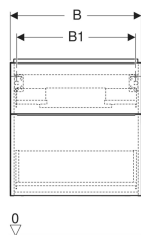

Geberit iCon Unterschrank für Waschtisch, mit zwei Schubladen, verkürzte Ausladung

Beispielbild

Eigenschaften

- FSC™ C134279 zertifiziert
- Wandhängend
- Mit zwei Schubladen
- Griff zum Öffnen
- Griff austauschbar
- Schublade mit Selbsteinzug
- Schublade ohne Geruchsverschlussausschnitt

- Verkürzte Ausladung
- Feuchtigkeitsbeständig
- Vormontiert geliefert

Technische Daten

Werkstoff	Hochverdichtete Dreischicht-Holzspanplatte
Maximale Schubladenbelastung	30 kg

Lieferumfang

- Unterschrank für Waschtisch
- Befestigungsmaterial

Art.-Nr.	Farbe / Oberfläche	B	B1	B2	Breite Waschtisch	H	T	VE1
502.307.01.3	* Korpus und Front: weiß / lackiert matt Griff: weiß / pulverbeschichtet matt	59.2 cm	53.8 cm	51.7 cm	60 cm	61.5 cm	41.6 cm	1 St.