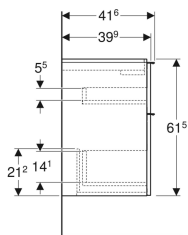

Geberit iCon Unterschrank für Waschtisch, mit zwei Schubladen, verkürzte Ausladung

Beispielbild

Eigenschaften

- FSC™ C134279 zertifiziert
- Wandhängend
- Mit zwei Schubladen
- Griff zum Öffnen
- Griff austauschbar
- Schublade mit Selbsteinzug
- Schublade ohne Geruchsverschlussausschnitt

- Verkürzte Ausladung
- Feuchtigkeitsbeständig
- Vormontiert geliefert

Technische Daten

Werkstoff	Hochverdichtete Dreischicht-Holzspanplatte
Maximale Schubladenbelastung	30 kg

Lieferumfang

- Unterschrank für Waschtisch
- Befestigungsmaterial

Art.-Nr.	Farbe / Oberfläche	B	B1	B2	Breite Waschtisch	H	T	VE1
502.307.01.3	* Korpus und Front: weiß / lackiert matt Griff: weiß / pulverbeschichtet matt	59.2 cm	53.8 cm	51.7 cm	60 cm	61.5 cm	41.6 cm	1 St.