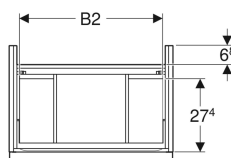

Geberit iCon Unterschrank für Waschtisch, mit zwei Schubladen, verkürzte Ausladung

Beispielbild

Eigenschaften

- FSC™ C134279 zertifiziert
- Wandhängend
- Mit zwei Schubladen
- Griff zum Öffnen
- Griff austauschbar
- Schublade mit Selbsteinzug
- Schublade ohne Geruchsverschlussausschnitt

- Verkürzte Ausladung
- Feuchtigkeitsbeständig
- Vormontiert geliefert

Technische Daten

Werkstoff	Hochverdichtete Dreischicht-Holzspanplatte
Maximale Schubladenbelastung	30 kg

Lieferumfang

- Unterschrank für Waschtisch
- Befestigungsmaterial

Art.-Nr.	Farbe / Oberfläche	B	B1	B2	Breite Waschtisch	H	T	VE1
502.307.01.3	* Korpus und Front: weiß / lackiert matt Griff: weiß / pulverbeschichtet matt	59.2 cm	53.8 cm	51.7 cm	60 cm	61.5 cm	41.6 cm	1 St.