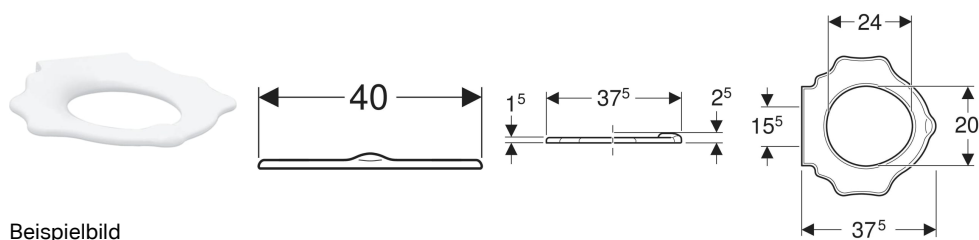

**Geberit Bambini WC-Sitzring für Kinder, mit Stützfunktion, Schildkrötendesign**

Beispielbild

**Verwendungszwecke**

- Für Kinder-WCs

**Eigenschaften**

- Kindgerechtes Schildkrötendesign
- Mit Stützfunktion

- WC-Sitzring mit Überstand zum Schutz vor Urinspritzern
- Abgerundete Kanten zum Vermeiden von Verletzungen
- Reinigungsfreundlich

**Technische Daten**

Werkstoff	Duroplast
Befestigungsabstand	15.5 cm

**Lieferumfang**

- WC-Sitzring

Art.-Nr.	Farbe / Oberfläche	Absenkautomatik	Befestigung	Scharnierwerkstoff	VE1
573370000	weiß / glänzend	nein	von unten	Edelstahl	1 St.

- Farbe Grün angelehnt an RAL 6018
- Farbe Gelb angelehnt an RAL 1023.
- Farbe rot angelehnt an RAL 3002