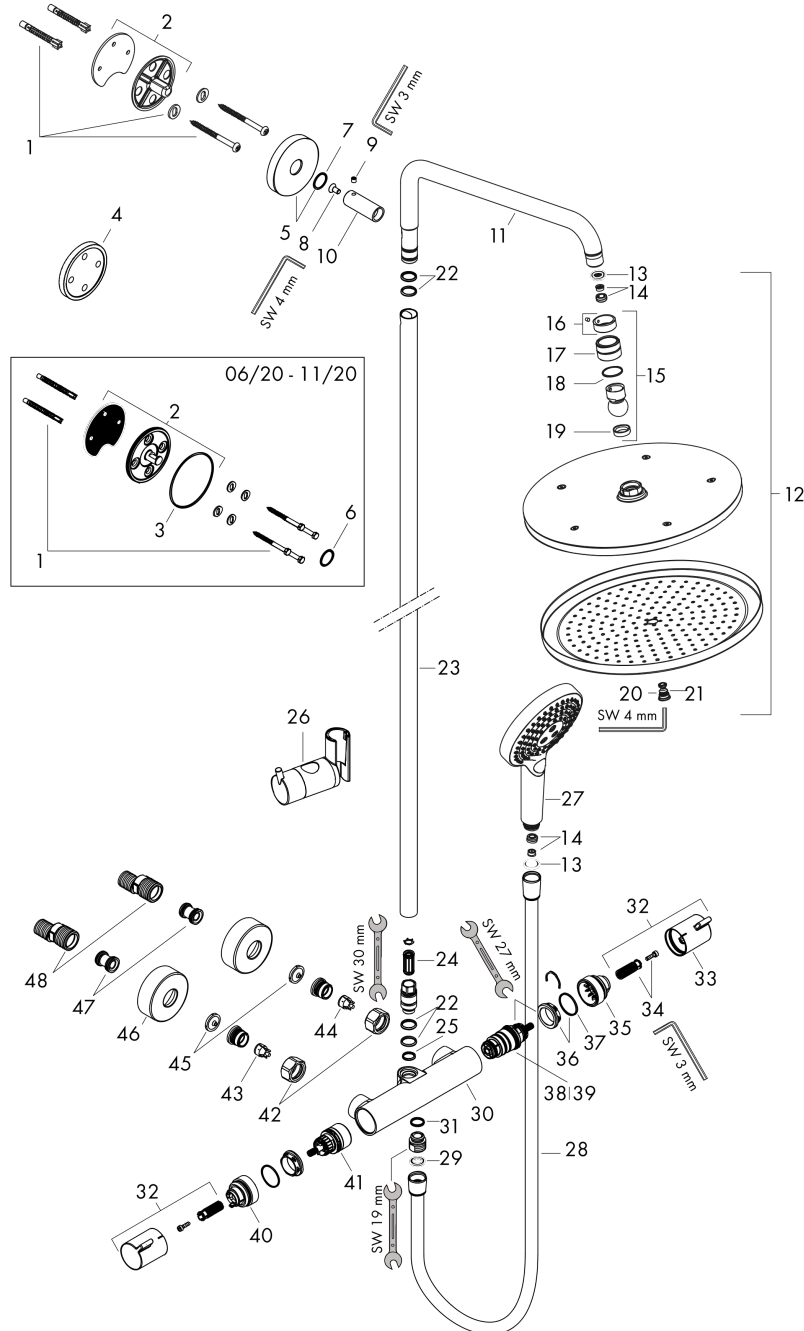

Croma Select S
Showerpipe 280 1jet EcoSmart 9 l/min mit Thermostat und Handbrause Raindance Select S 120
3jet
Oberfläche: **Brushed Black Chrome** Artikelnummer: **26891340**

Explosionszeichnung

Baujahr: >06/20

Croma Select S

Showerpipe 280 1jet EcoSmart 9 l/min mit Thermostat und Handbrause Raindance Select S 120 3jet

Oberfläche: **Brushed Black Chrome** Artikelnummer: **26891340**

Ersatzteilliste

Baujahr: >06/20

Pos.	Beschreibung	Artikelnummer	PG	VE
1	Befestigungsteile	98716000	5	1
2	Wandflansch	95688000	8	1
3	O-Ring 50x2	98187000	1	1
4	Fliesenausgleichsscheibe 7 mm	95239340	55	1
5	Rosette Ø 60 mm	95692340	56	1
6	O-Ring 20x2	98165000	1	1
7	O-Ring 20x2,5	92602000	2	1
8	Schraube	92137000	2	1
9	Madenschraube M6x5	98447000	1	1
10	Hülse	92166340	59	1
11	Brausearm	95985340	65	1
12	Kopfbrause	26221340	98	1
13	Siebichtung	94246000	1	1
14	Durchflussbegrenzer (9 l/min)	95659000	3	1
15	Kugelgelenk	98941340	59	1
16	Sicherungsring	98942340	98	1
17	Mutter	97958340	98	1
18	Gleitring	97536000	2	1
19	Dichtung	97606000	2	1
20	Luftdüse (Eco)	95795340	58	1
21	O-Ring 7x2	98419000	1	1
22	O-Ring 15x2,5	98131000	1	1
23	Rohr 1030 mm	95915340	65	1
24	Schalldämpfer	95009000	3	1
25	O-Ring 12x2,25	98382000	1	1
26	Schieber kompl.	97651340	63	1
27	Handbrause	26531340	98	1
28	Brauseschlauch Isiflex'B 1,60 m	28276340	98	1
29	Dichtung	98058000	1	1
30	Thermostat	92147340	71	1
31	O-Ring 14x2	98129000	1	1
32	Griff	95836340	58	1
33	Druckknopf	92848340	52	1
34	Schnappeinsatz mit Schraube	95843000	3	1
35	Anschlagscheibe	95839000	6	1
36	Mutter	98913000	6	1
37	O-Ring 26x1,5	98390000	1	1
38	Temperatur Regeleinheit	98282000	14	1
39	Regeleinheit für vertauschte Anschlüsse	92373000	18	1
40	Anschlagscheibe für Absperreinheit	95927000	8	1
41	Absperreinheit inkl. Umsteller	98283000	12	1