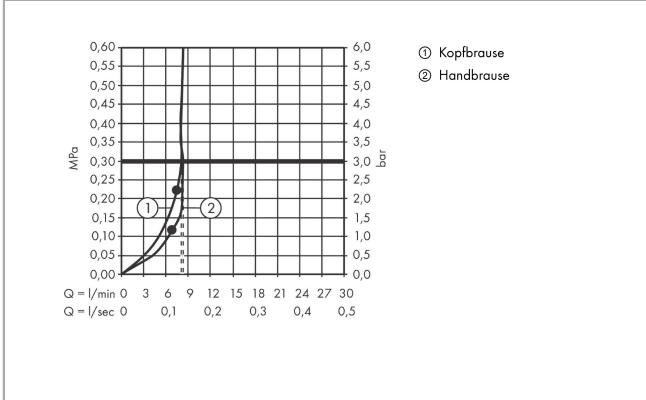

Croma Select S Showerpipe 280 1jet EcoSmart 9 l/min mit Thermostat und Handbrause Raindance Select S 120 3jet

Oberfläche: **Brushed Black Chrome** Artikelnummer: **26891340**

Beschreibung

Merkmale

- besteht aus: Kopfbrause, Handbrause, Brausethermostat, Brauseschlauch, Handbrausehalterung, Brausestange
- Kopfbrause Croma 280
- Brausekopfgröße Kopfbrause: 280 mm
- Strahlart Kopfbrause: RainAir
- Durchflussmenge RainAir Strahl (bei 3 bar): 9 l/min
- Strahlart Handbrause: RainAir, Rain, Whirl
- maximale Durchflussmenge für Showerpipe bei 3 bar: 9 l/min
- Mindestfließdruck: 2,2 bar
- min. Betriebsdruck: 2,2 bar
- max. Betriebsdruck: 10 bar
- Kugelgelenk: Kopfbrause im Winkel verstellbar
- Steigrohr in der Höhe ablängbar
- Brausestangendurchmesser: 22 mm
- höhenverstellbare Handbrausehalterung
- Brausearmlänge Kopfbrause: 400 mm
- schwenkbarer Brausearm
- Thermostat Ecostat Comfort
- Sicherheitssperre bei 40°C
- einstellbare Heißwasserbegrenzung
- für Durchlauferhitzer geeignet
- Montageart: Aufputzinstallation
- Anschlussgröße DN15
- Anschlussgewinde G ½
- Stichmaß 150 ± 12 mm
- Eigensicher gegen Rückfließen
- 2 Verbraucher

Technologie

Designpreise

Croma Select S
Showerpipe 280 1jet EcoSmart 9 l/min mit Thermostat und Handbrause Raindance Select S 120
3jet

Oberfläche: **Brushed Black Chrome** Artikelnummer: **26891340**

Produktabbildung

Maßzeichnung

Durchflussdiagramm

Croma Select S

Showerpipes 280 1jet EcoSmart 9 l/min mit Thermostat und Handbrause Raindance Select S 120 3jet

Oberfläche: **Brushed Black Chrome** Artikelnummer: **26891340**