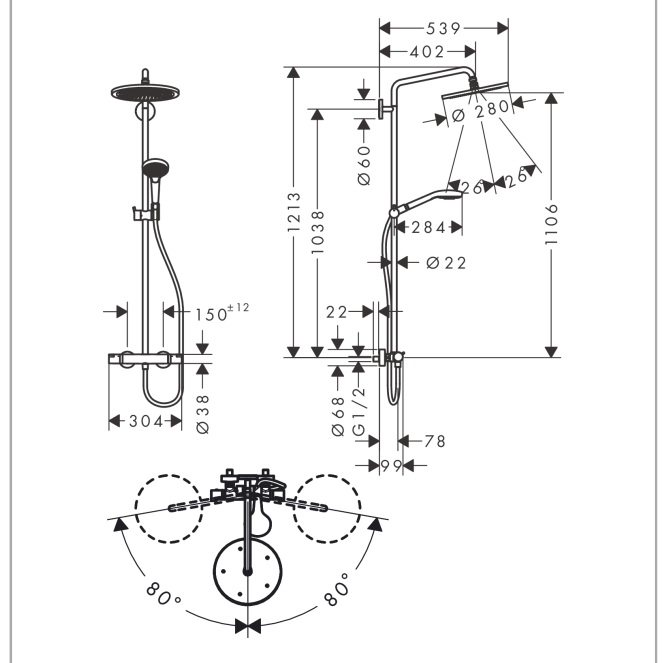

Maßzeichnung