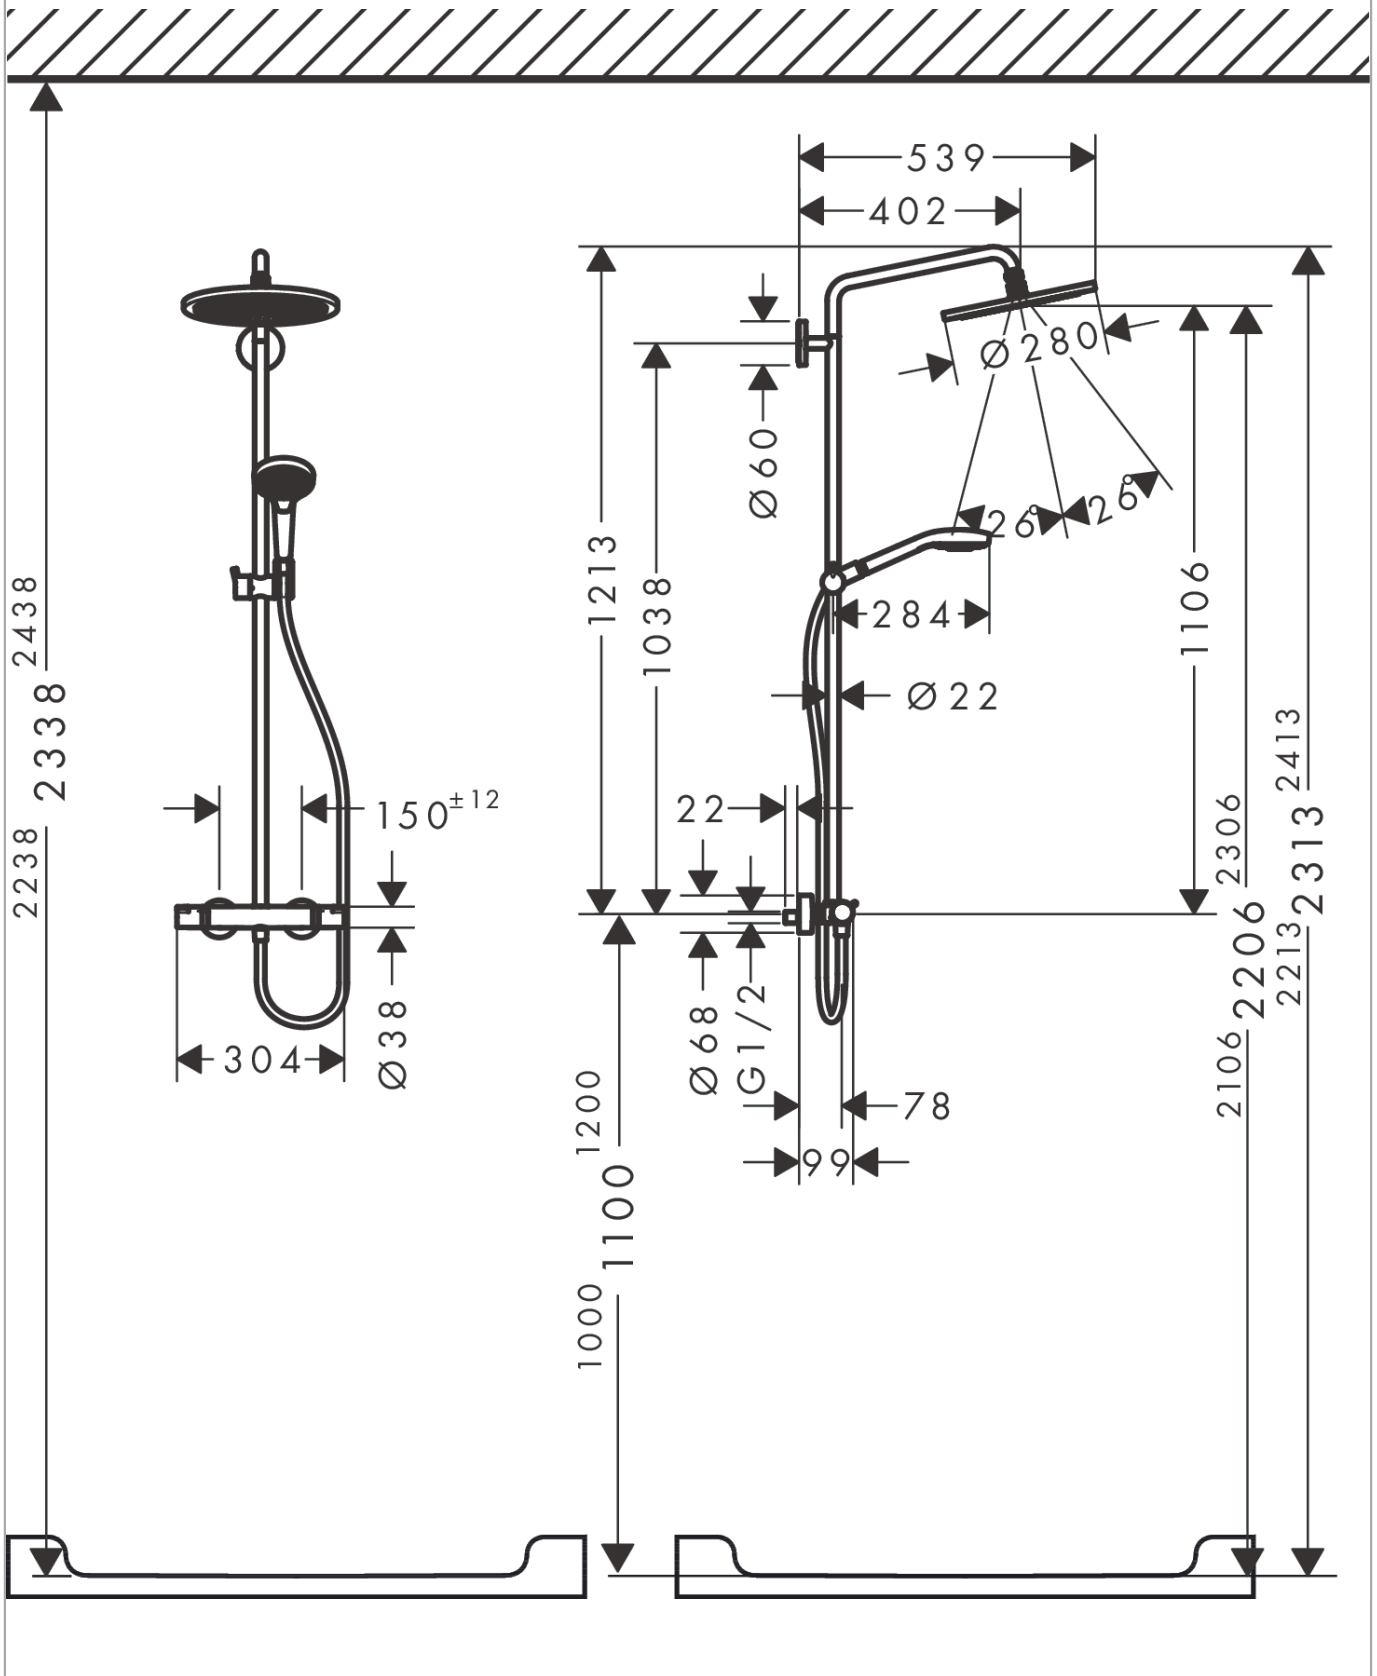

Croma Select S

Showerpipes 280 1jet EcoSmart 9 l/min mit Thermostat und Handbrause Raindance Select S 120 3jet

Oberfläche: **Brushed Black Chrome** Artikelnummer: **26891340**

Einbaubeispiel